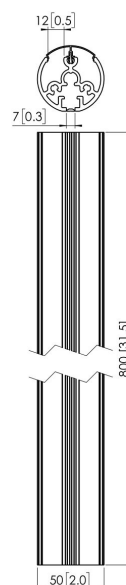

## PUC 2108 Deckenabhängungsprofil

Die PUC 2108 ist ein 80 cm Abhängungsprofil/Rohr und stellt einen Teil des modularen Connect-it Systems dar, mit dem Sie Ihre eigene Deckenbefestigungslösung für kleine bis mittelgroße Bildschirme realisieren können.

## PUC 2108 Deckenabhängungsprofil

### Technische Daten

Artikelnummer (SKU)	7221084
Farbe	Silber
EAN-Einzelbox	8712285317149
Länge	800
TÜV-zertifiziert	Ja
Garantie	5 Jahre
Max. Gewichtslast (kg/Lbs)	30 / 66.14
Bildschirme Rückseite an Rückseite	False