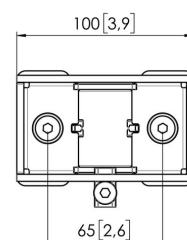

Crea tu brazo para monitor ideal. El adaptador de tubo MOMO C202 para componentes de la barra de interfaz forma parte de MOMO Motion y Motion+. Diseño especial para el soporte con tubo. Un sinfín de posibilidades. Crea una configuración multimonitor con pocos componentes. Válidos para posiciones rectas e inclinadas. Los accesorios y componentes de brazo para monitor MOMO se instalan con una sola llave Allen (hexagonal), integrada de forma inteligente en el producto. De este modo, siempre tendrás la herramienta adecuada a mano.