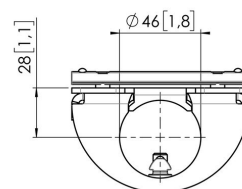

Adaptador de tubo MOMO C202 para componentes de la barra de interfaz, Motion (negro)

Beneficios clave

- Altura ajustable
- Apto para uno, dos o una serie de monitores
- Instalación fácil
- Sistema modular flexible
- Certificado TÜV / 10 años de garantía

Crea tu brazo para monitor ideal. El adaptador de tubo MOMO C202 para componentes de la barra de interfaz forma parte de MOMO Motion y Motion+. Diseño especial para el soporte con tubo. Un sinfín de posibilidades. Crea una configuración multimonitor con pocos componentes. Válidos para posiciones rectas e inclinadas. Los accesorios y componentes de brazo para monitor MOMO se instalan con una sola llave Allen (hexagonal), integrada de forma inteligente en el producto. De este modo, siempre tendrás la herramienta adecuada a mano.