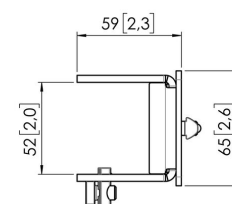

Adaptador de tubo MOMO C202 para componentes de la barra de interfaz, Motion (negro)

Beneficios clave

- Altura ajustable
- Apto para uno, dos o una serie de monitores
- Instalación fácil
- Sistema modular flexible
- Certificado TÜV / 10 años de garantía

Crea tu brazo para monitor ideal. El adaptador de tubo MOMO C202 para componentes de la barra de interfaz forma parte de MOMO Motion y Motion+. Diseño especial para el soporte con tubo. Un sinfín de posibilidades. Crea una configuración multimonitor con pocos componentes. Válidos para posiciones rectas e inclinadas. Los accesorios y componentes de brazo para monitor MOMO se instalan con una sola llave Allen (hexagonal), integrada de forma inteligente en el producto. De este modo, siempre tendrás la herramienta adecuada a mano.

Adaptador de tubo MOMO C202 para componentes de la barra de interfaz, Motion (negro)

Especificaciones

Número de artículo (SKU)	7162020
Color	Negro
Caja individual EAN	8712285354182
Certificación TÜV	Si
Garantía	10 años