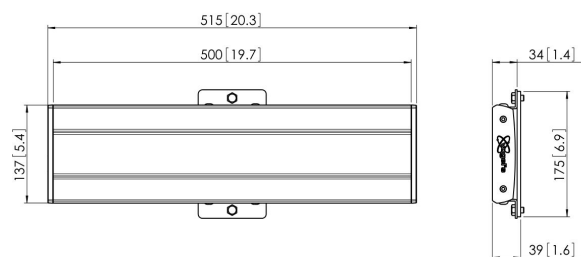

PFB 3405S Display-Adapterprofil

Entscheidende Vorteile

- Endlos erweiterbar
- Modular
- Schnelle und einfache Montage

Die Adapterleiste PFB 3405 ist Teil des modularen Systems Connect-it, mit dem Sie Ihre eigene Lösung für die Deckenbefestigung mittelgroßer bis großer Displays zusammenstellen können.

PFB 3405S Display-Adapterprofil

Technische Daten

Min. horizontale Lochung (mm)	100
Max. horizontale Lochung (mm)	450
Max. Schnittstellenhöhe (mm)	180
Max. Breite der Schnittstelle (mm)	515
Max. Schnittstellentiefe (mm)	35
Max. Gewichtslast am Pol (kg)	80
Max. Gewichtslast an der Wand (kg)	53
Breite	515
Artikelnummer (SKU)	7234054
EAN-Einzelbox	8712285318764
Farbe	Silber
Zertifizierungen	TAA TÜV
TÜV-zertifiziert	Ja
Garantie	5 Jahre