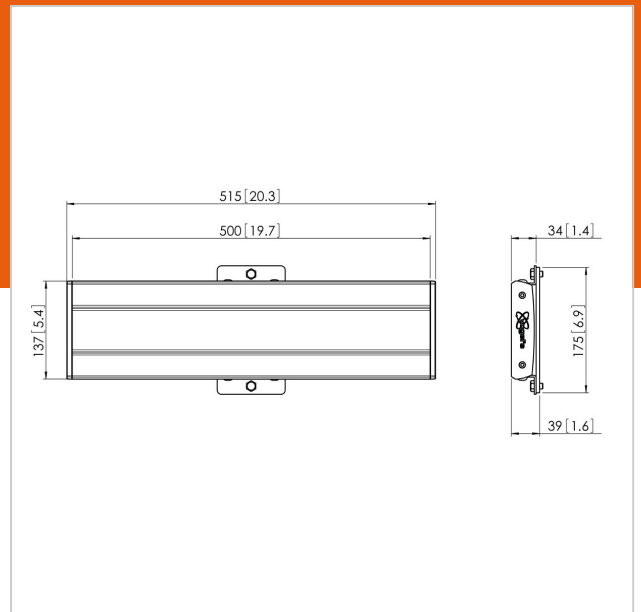

PFB 3405 Display-Adapterbar silber

Artikelnummer (SKU)
Farbe

7234054
Silber

Entscheidende Vorteile

- Endlos erweiterbar
- Modular
- Schnelle und einfache Montage

Die Adapterleiste PFB 3405 ist Teil des modularen Systems Connect-it, mit dem Sie Ihre eigene Lösung für die Deckenbefestigung mittelgroßer bis großer Displays zusammenstellen können.

PFB 3405 ist für mittelgroße bis große Displays bis 80 kg Gewicht und einem max. horizontalen Passbereich von 450 mm geeignet.

PFB 3405 Display-Adapterbar silber

www.vogels.com

VOGEL'S HOLDING BV 2019 (c) Alle Rechte vorbehalten.
Vorbehaltlich Druckfehler, technischer und Preisänderungen.
Datum:2019-10-03

Technische Daten

Produkttyp-Nummer	PFB 3405
Artikelnummer (SKU)	7234054
Farbe	Silber
EAN-Einzelbox	8712285318764
Breite	515
TÜV-zertifiziert	Ja
Garantie	5 Jahre
Max. Schnittstellenhöhe (mm)	180
Max. Breite der Schnittstelle (mm)	515
Fischer enthalten	Ja
Max. Schnittstellentiefe (mm)	35
Max. horizontale Lochung (mm)	450
Max. Gewichtslast am Pol (kg)	160
Max. Gewichtslast an der Wand (kg)	53
Min. horizontale Lochung (mm)	100