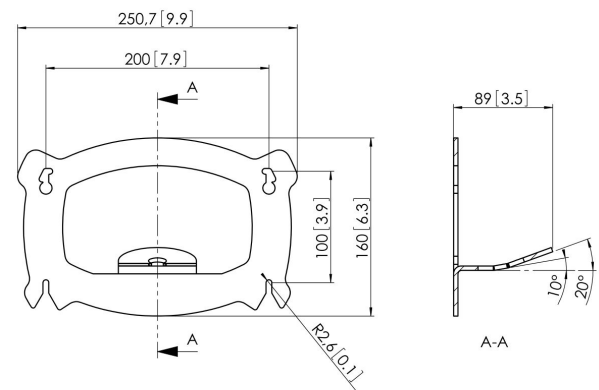

PFI 3020 Interface 200x100

PFI 3020 Interface 200x100

Specificaties

Artikelnummer (SKU)	7230200
Kleur	Zwart
EAN enkele doos	8712285317286
TÜV-gecertificeerd	Ja
Kantelen	Kantelsysteem tot 20°
Garantie	5 jaar
Max. laadgewicht (kg/Lbs)	30 / 66.14
Max. formaat bout	M6
Max. hoogte van interface (mm)	160
Max. breedte van interface (mm)	251
Max. grootte beeldscherm (inch)	32
Min. grootte beeldscherm (inch)	23