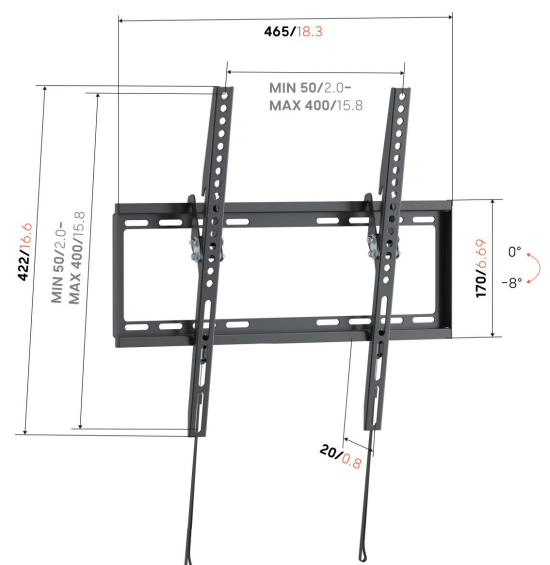

UP 4015 Kantelbare tv-beugel M

Belangrijke voordelen

- Hang je tv precies op hoe jij wilt
- Getest met 3x het max. tv gewicht
- Makkelijk met één klik te (ver)plaatsen
- Betrouwbare kwaliteit voor een betaalbare prijs

Met zijn strakke, minimalistische design en stevige constructie houdt de UP 4015 tv beugel je tv veilig en beschermd. Naast het feit dat tv beugels van Vogel's uitgebreid zijn getest, garanderen de borgschroeven dat de televisie goed op zijn plaats blijft. Hij is ontworpen voor tv's en heeft een eenvoudig, betrouwbaar ontwerp dat precies doet wat het moet doen om jarenlang comfortabel te kunnen kijken.

UP 4015 Kantelbare tv-beugel M

Specificaties

Min. grootte beeldscherm (inch)	32
Max. grootte beeldscherm (inch)	65
Min. hole pattern	200mm x 200mm
Max. hole pattern	400mm x 400mm
Min. horizontaal gatenpatroon (mm)	200
Max. horizontaal gatenpatroon (mm)	400
Min. verticaal gatenpatroon (mm)	200
Max. verticaal gatenpatroon (mm)	400
Universeel of vast gatenpatroon	Universeel
Max. hoogte van interface (mm)	422
Max. breedte van interface (mm)	465
Max. laadgewicht (kg)	45
Max. laadgewicht (Lbs)	99.21
Kantelen	Kantelsysteem tot 8°
Waterpas inbegrepen	Nee
Hoogte	422
Breedte	465
Diepte	21
Artikelnummer (SKU)	8440150
EAN enkele doos	8712285416583
Kleur	Zwart
Garantie	5 jaar