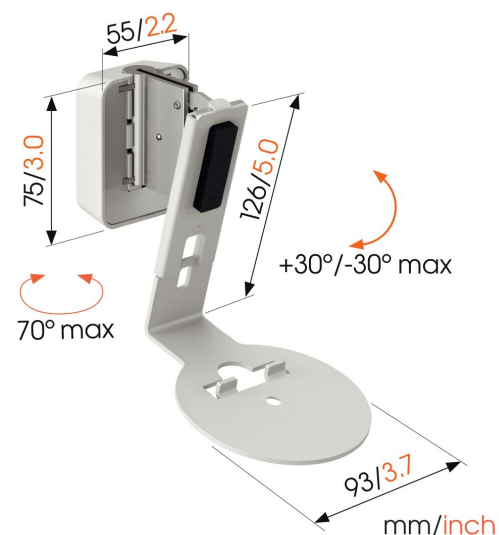

Support d'enceinte mural Sonos SWM 4111 pour Era 100 (blanc)

Principaux avantages

- Profitez au maximum de vos enceintes Sonos
- Optimisez votre expérience d'écoute
- Installez votre enceinte à n'importe quelle hauteur
- Fixez facilement le support d'enceinte mural de niveau grâce au niveau à bulle intégré
- Design visuellement attrayant

Optimisez votre expérience d'écoute avec ce support d'enceinte pour enceintes Sonos Era 100

Ce support d'enceinte a été spécialement conçu pour le montage mural des enceintes Sonos Era 100. Avec une plage de pivotement jusqu'à 70° et une plage d'inclinaison de 30° (vers le haut ou vers le bas), le support d'enceinte mural Vogel's vous permet d'ajuster vos enceintes à l'angle parfait.

Support d'enceinte mural Sonos SWM 4111 pour Era 100 (blanc)

Spécifications

N° d'article (SKU)	8151111
Couleur	Blanc
EAN emballage unitaire	8712285371844
Hauteur	126
Largeur	93
Certifié TÜV	Oui
Inclinaison	Inclinaison -30°/+30°
Pivoter	Jusqu'à 70°
Garantie	5 ans
Certifications	TÜV
Speaker brand	Sonos
Speaker models	Era 100
Niveau à bulle fourni	Oui