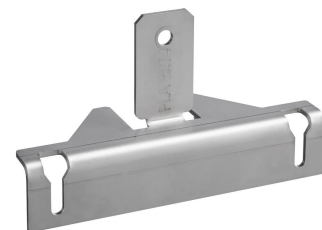

PLA 8201 Zaczepek do ekranu LED górny/dolny, 1 szt.

Zaczepek PLA 8201 to wykonywany na zamówienie zaczepek mocujący przeznaczony do montażu u dołu lub u góry ściany wideo. Wymiary zaczepeku różnią się w zależności od modelu ekranu LED.

PLA 8201 Zaczep do ekranu LED górny/dolny, 1 szt.

Specyfikacja

Numer artykułu (SKU)	7182014
Kolor	Stal nierdzewna
Kod EAN pojedynczego opakowania	8712285339066
Certyfikat TÜV	Tak
Gwarancja	5-letnia

VOGEL'S HOLDING BV (©)