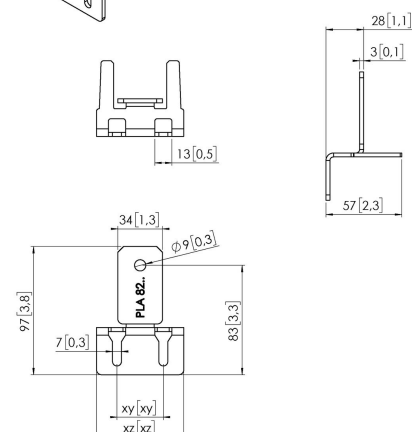

PLA 8201 Zaczepek do ekranu LED górny/dolny, 1 szt.

Zaczepek PLA 8201 to wykonywany na zamówienie zaczepek mocujący przeznaczony do montażu u dołu lub u góry ściany wideo. Wymiary zaczepeku różnią się w zależności od modelu ekranu LED.

PLA 8201 Zaczep do ekranu LED górny/dolny, 1 szt.

Specyfikacja

Numer artykułu (SKU)	7182014
Kolor	Stal nierdzewna
Kod EAN pojedynczego opakowania	8712285339066
Certyfikat TÜV	Tak
Gwarancja	5-letnia

VOGEL'S HOLDING BV (©)