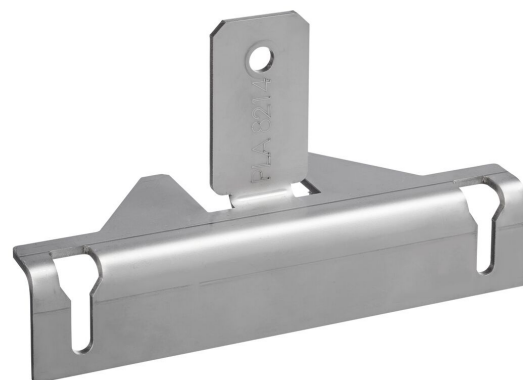

PLA 8201 Zaczepek do ekranu LED górny/dolny, 1 szt.

Zaczepek PLA 8201 to wykonywany na zamówienie zaczepek mocujący przeznaczony do montażu u dołu lub u góry ściany wideo. Wymiary zaczepeku różnią się w zależności od modelu ekranu LED.

PLA 8201 Zaczep do ekranu LED górny/dolny, 1 szt.

Specyfikacja

Numer artykułu (SKU)	7182014
Kolor	Stal nierdzewna
Kod EAN pojedynczego opakowania	8712285339066
Certyfikat TÜV	Tak
Gwarancja	5-letnia

VOGEL'S HOLDING BV (©)