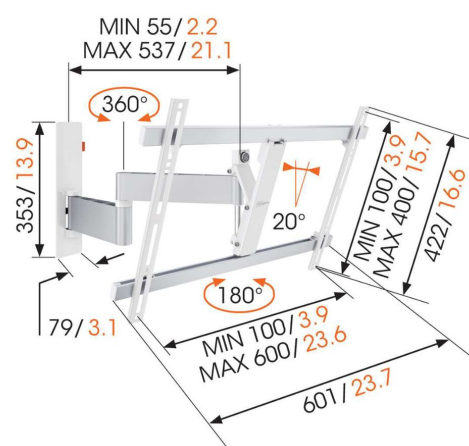

WALL 3345 Fuldt bevægeligt tv-vægbeslag (hvid)

Største fordele

- Få nemt dit tv i vater, selv efter installationen
- Hold styr på dine kabler
- Høj værdi for pengene: Fremragende komfort til en overkommelig pris
- Vip (op til 20°) for at undgå genskær
- Brug appen, og find nemt det første borehul!

Tv-beslag med drejefunktion til tv på; op til 30 kg

Det fuldt bevægelige WALL 3345 vægbeslag til tv er meget populært. WALL 3345 er velegnet til sikker montering af næsten enhver tv-model fra 40" til 65" (101-165 cm) på væggen. Den maksimale drejevinkel er 180° og den maksimale vippevinkel er 20°. Få's også; i hvid.

mm / inch

WALL 3345 Fuldt bevægeligt tv-vægbeslag (hvid)

Specifikationer

Varenummer	8353131
Farve	Hvid
EAN enkelt pakke	8712285335549
Produktstørrelse	L
TÜV-certificeret	Ja
Vip	Vip op til 20°
Drej	Fuld bevægelse (op til 180°)
Garanti	Livstid
Min. skærmstørrelse	40
Maks. skærmstørrelse	65
Maks. vægtbelastning (kg/Lbs)	30 / 66.14
Min. hulmønster	100mm x 100mm
Maks. hulmønster	600mm x 400mm
Maks. boltstørrelse	M8
Maks. højde på grænseflade (mm)	422
Maks. bredde på grænseflade (mm)	601
Kabelstyring	Kabelklips
Certificeringer	TÜV
Maks. afstand til væggen (mm / inch)	540 / 21.26
Max. horizontal hole pattern (mm)	600
Max. vertical hole pattern (mm)	400
Min. afstand til væggen (mm / inch)	55 / 2.17
Antal drejepunkter	3
Universelt eller fast hulmønster	Universal
Priser	iF Product Design Award iF Product Design Award