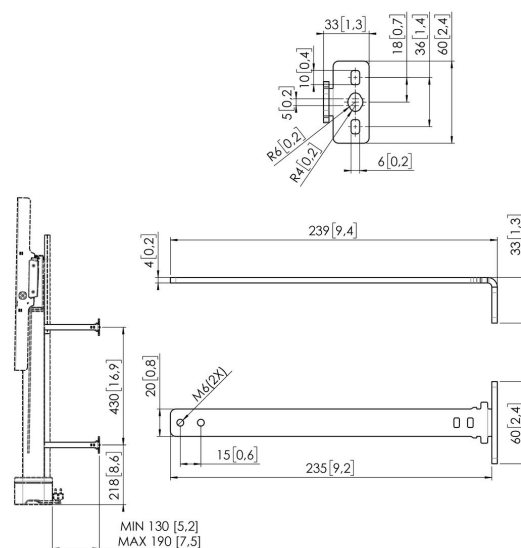

RISE A 161 Supports de fixation murale plus longs 7-13CM pour les éleveurs d'écran RISE 200X (blanc)

Les supports muraux RISE A 161 peuvent être utilisés pour monter un éleveur d'écran RISE 200X plus loin du mur (7-13 cm). Cela permet, par exemple, d'éviter de devoir utiliser des gaines de câbles plus larges (ce qui est surtout le cas en Allemagne et aux États-Unis). L'ensemble RISE A 161 se compose de 4 supports, disponibles en noir et en blanc.

RISE A 161 Supports de fixation murale plus longs 7-13CM pour les éleveurs d'écran RISE 200X (blanc)

Spécifications

N° d'article (SKU)	7301614
EAN emballage unitaire	8712285406546
Couleur	Blanc
Garantie	5 ans