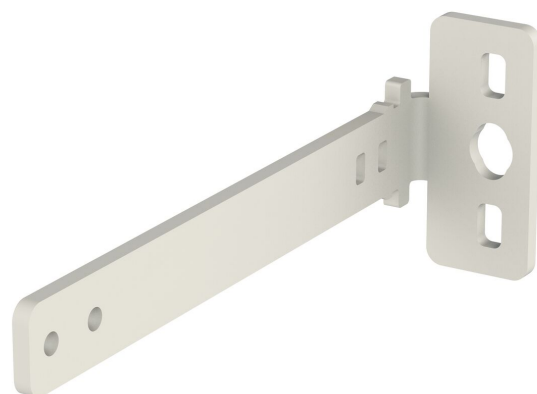

RISE A 161 Supports de fixation murale plus longs 7-13CM pour les éleveurs d'écran RISE 200X (blanc)

Les supports muraux RISE A 161 peuvent être utilisés pour monter un éleveur d'écran RISE 200X plus loin du mur (7-13 cm). Cela permet, par exemple, d'éviter de devoir utiliser des gaines de câbles plus larges (ce qui est surtout le cas en Allemagne et aux États-Unis). L'ensemble RISE A 161 se compose de 4 supports, disponibles en noir et en blanc.

RISE A 161 Supports de fixation murale plus longs 7-13CM pour les éleveurs d'écran RISE 200X (blanc)

Spécifications

N° d'article (SKU)	7301614
EAN emballage unitaire	8712285406546
Couleur	Blanc
Garantie	5 ans