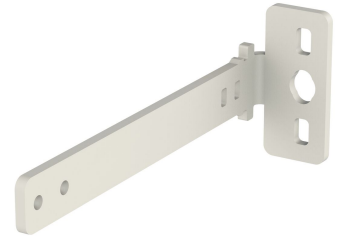

RISE A 161 Supports de fixation murale plus longs 7-13CM pour les éleveurs d'écran RISE 200X (blanc)

Les supports muraux RISE A 161 peuvent être utilisés pour monter un éleveur d'écran RISE 200X plus loin du mur (7-13 cm). Cela permet, par exemple, d'éviter de devoir utiliser des gaines de câbles plus larges (ce qui est surtout le cas en Allemagne et aux États-Unis). L'ensemble RISE A 161 se compose de 4 supports, disponibles en noir et en blanc.

RISE A 161 Supports de fixation murale plus longs 7-13CM pour les éleveurs d'écran RISE 200X (blanc)

Spécifications

N° d'article (SKU)	7301614
EAN emballage unitaire	8712285406546
Couleur	Blanc
Garantie	5 ans