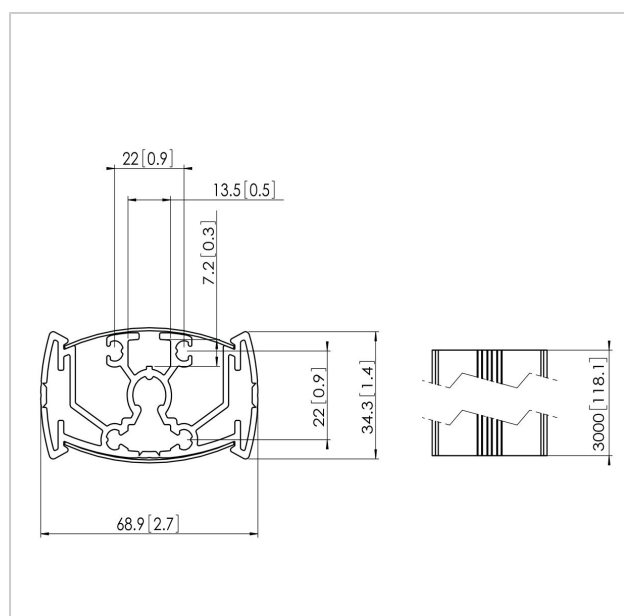

PUC 2330 Profil 300 cm

Numer artykułu (SKU)
Kolor

7223304
Srebrny

Kluczowe atuty

- Kabeldoorvoersysteem
- Modułowy

PUC 2330 to 300 cm profil, który jest częścią modułowej serii Connect-it, która pozwala na stworzenie własnego rozwiązania sufitowego do małych i średnich monitorów.

Profil PUC 2330 jest wyposażony w podwójny system zarządzania kablami CIS, dzięki któremu w łatwy i szybki sposób można ukryć kable. Profil jest wykonany z aluminium, można łatwo dociąć go do konkretnej długości. Profile Connect-it mogą być personalizowane przez użytkownika. Po naklejeniu naklejki z logo lub wymianie maskownicy na własną można dostosować uchwyt do danego wnętrza. Istnieje możliwość montażu wielomonitrowego lub plecami do siebie. Zestaw profil z jedną z płyt sufitowych Connect-it lub adapterem do kratownic i interfejsem Connect-it, aby uzyskać kompletne rozwiązanie.

PUC 2330 Profil 300 cm

www.vogels.com

VOGEL'S HOLDING BV 2019 (c) Wszystkie prawa zastrzeżone.
Z zastrzeżeniem błędów drukarskich, technicznych i zmian cen.
Data:2019-05-10

Specyfikacja

Numer rodzaju produktu	PUC 2330
Numer artykułu (SKU)	7223304
Kolor	Srebrny
Kod EAN pojedynczego opakowania	8712285317248
Długość	3000
Certyfikat TÜV	Tak
Gwarancja	5-letnia
Maks. nośność (kg)	30
Wyświetlacze ustawione plecami True do siebie	