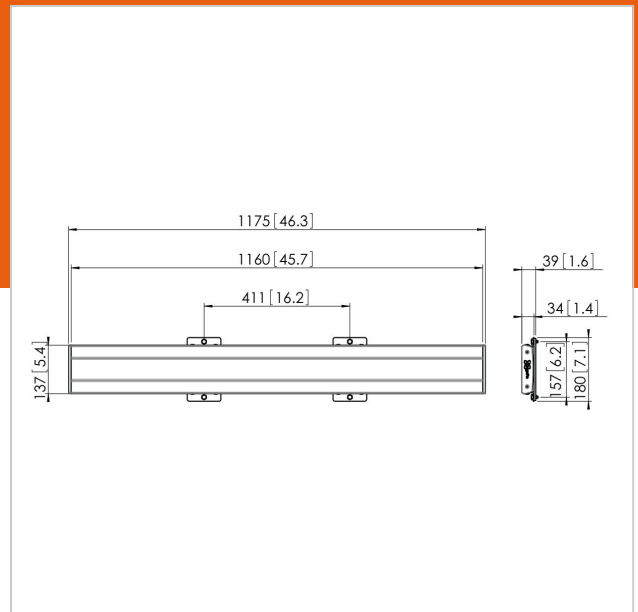

PFB 3411 Display interface plaat zwart

Artikelnummer (SKU)

7234110

Kleur

Zwart

Belangrijke voordelen

- Oneindig uit te breiden
- Modulair
- Eenvoudige en snelle installatie

De PFB 3411 interface plaat maakt deel uit van het modulaire Connect-it systeem, waarmee u uw eigen plafond-, vloer- of wandoplossing voor kleine tot extra grote displays kunt creëren.

De PFS 3411 is geschikt voor middelgrote tot grote displays tot 80 kg met een max. horizontale montagemaat van 1110 mm.

PFB 3411 Display interface plaat zwart

www.vogels.com

VOGEL'S HOLDING BV 2019 (c) Alle rechten voorbehouden.
Drukfouten, technische aanpassingen en prijswijzigingen
voorbehouden.
Datum:2019-05-09

Specificaties

| | |
|---------------------------------------|---------------|
| Numer producttype | PFB 3411 |
| Artikelnummer (SKU) | 7234110 |
| Kleur | Zwart |
| EAN enkele doos | 8712285329487 |
| Breedte | 1175 |
| TÜV-gecertificeerd | Ja |
| Garantie | 5 jaar |
| Max. hoogte van interface (mm) | 180 |
| Max. breedte van interface (mm) | 1175 |
| Fischer inbegrepen | Ja |
| Max. diepte interface (mm) | 35 |
| Max. horizontaal gatenpatroon (mm) | 1110 |
| Max. laadgewicht paal (kg) | 160 |
| Max. laadgewicht aan muur (kg) | 106 |
| Min. horizontaal gatenpatroon (mm) | 100 |