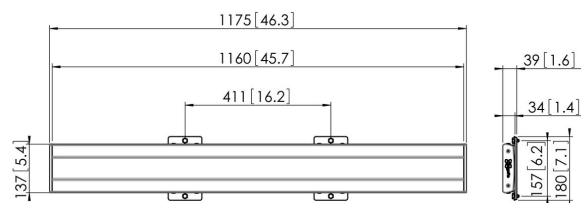

PFB 3411 B Display interface plaat (zwart)

De PFB 3411 interface plaat maakt deel uit van het modulaire Connect-it systeem, waarmee u uw eigen plafond-, vloer- of wandoplossing voor kleine tot extra grote displays kunt creëren.

PFB 3411 B Display interface plaat (zwart)

Specificaties

Artikelnummer (SKU)	7234110
Kleur	Zwart
EAN enkele doos	8712285329487
Breedte	1175
TÜV-gecertificeerd	Ja
Garantie	5 jaar
Max. hoogte van interface (mm)	180
Max. breedte van interface (mm)	1175
Fischer inbegrepen	Ja
Max. diepte interface (mm)	35
Max. horizontaal gatenpatroon (mm)	1110
Max. laadgewicht paal (kg)	160
Max. laadgewicht aan muur (kg)	106
Min. horizontaal gatenpatroon (mm)	100