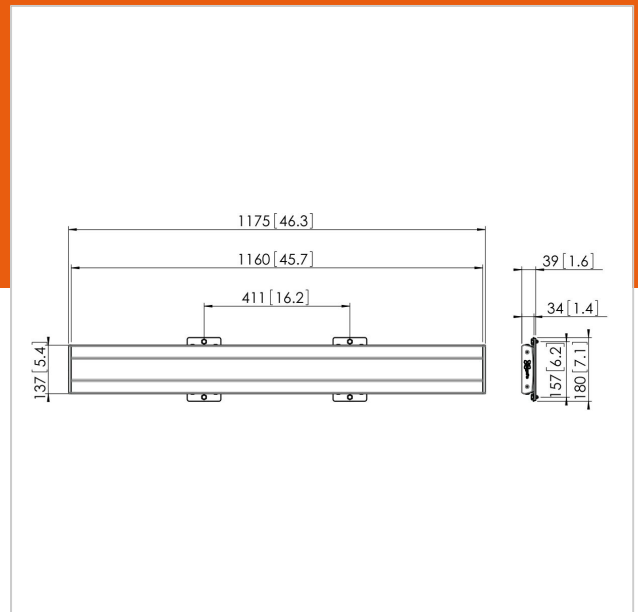

PFB 3411 Display interface plaat zwart

Artikelnummer (SKU)

7234110

Kleur

Zwart

Belangrijke voordelen

- Oneindig uit te breiden
- Modulair
- Eenvoudige en snelle installatie

De PFB 3411 interface plaat maakt deel uit van het modulaire Connect-it systeem, waarmee u uw eigen plafond-, vloer- of wandoplossing voor kleine tot extra grote displays kunt creëren.

De PFS 3411 is geschikt voor middelgrote tot grote displays tot 80 kg met een max. horizontale montagemaat van 1110 mm.

PFB 3411 Display interface plaat zwart

www.vogels.com

VOGEL'S HOLDING BV 2019 (c) Alle rechten voorbehouden.
Drukfouten, technische aanpassingen en prijswijzigingen
voorbehouden.
Datum: 2019-09-27

Specificaties

Numer producttype	PFB 3411
Artikelnummer (SKU)	7234110
Kleur	Zwart
EAN enkele doos	8712285329487
Breedte	1175
TÜV-gecertificeerd	Ja
Garantie	5 jaar
Max. hoogte van interface (mm)	180
Max. breedte van interface (mm)	1175
Fischer inbegrepen	Ja
Max. diepte interface (mm)	35
Max. horizontaal gatenpatroon (mm)	1110
Max. laadgewicht paal (kg)	160
Max. laadgewicht aan muur (kg)	106
Min. horizontaal gatenpatroon (mm)	100