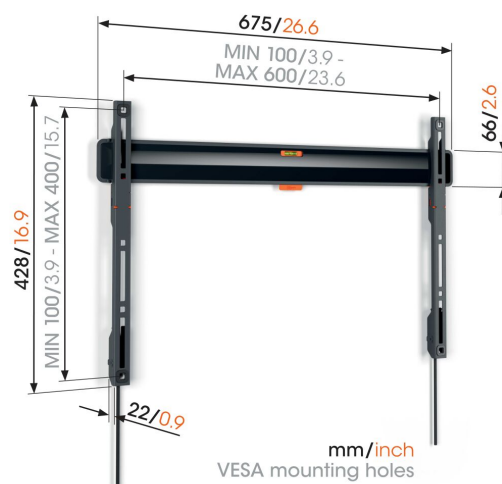

### Stilfuldt og sikkert: Fladt TV-vægbeslag til TV'er fra 40" til 100"

Design og sikkerhed går hånd i hånd med dette COMFORT Fixed TV-vægbeslag. Dit TV er monteret næsten fladt mod væggen, som et maleri. Monter dit TV kun 2,2 cm fra væggen. TV-vægbeslaget er velegnet til TV'er fra 40" til 100", der vejer op til 75 kg. Hvis du ikke behøver at tilte eller dreje dit TV, er dette COMFORT Fixed TV-vægbeslag en løsning, der giver dig mange års glæde.

# Specifikationer

|                                     |               |
|-------------------------------------|---------------|
| Varenummer                          | 3836050       |
| Farve                               | Sort          |
| EAN enkelt pakke                    | 8712285347825 |
| Produktstørrelse                    | L             |
| TÜV-certificeret                    | Ja            |
| Garanti                             | 10 år         |
| Min. skærmstørrelse                 | 40            |
| Maks. skærmstørrelse                | 100           |
| Maks. vægtbelastning (kg/Lbs)       | 75 / 165.35   |
| Min. hulmønster                     | 100mm x 100mm |
| Maks. hulmønster                    | 600mm x 400mm |
| Maks. boltstørrelse                 | M8            |
| Maks. højde på grænseflade (mm)     | 428           |
| Maks. bredde på grænseflade (mm)    | 675           |
| Certificeringer                     | TÜV           |
| Max. horizontal hole pattern (mm)   | 600           |
| Max. vertical hole pattern (mm)     | 400           |
| Min. afstand til væggen (mm / inch) | 22 / 0.87     |
| Min. horizontal hole pattern (mm)   | 100           |
| Min. vertical hole pattern (mm)     | 100           |
| Serviceposition                     | Ja            |
| Vaterpas medfølger                  | Ja            |
| Universelt eller fast hulmønster    | Universal     |