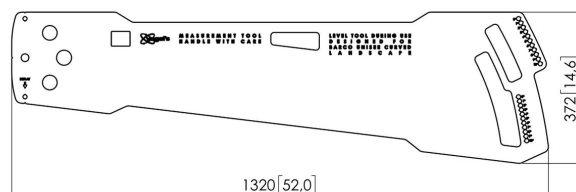

PFA 9140 – rozpórka UniSee do zakrzywionej ściany wideo, 0–10 stopni

Rozpórki PFA 9140 przeznaczone są do montażu ekranów Barco UniSee (w orientacji poziomej) na zakrzywionej ścianie wideo. Rozpórki można używać pod stałymi kątami od 0 do 10 stopni.

PFA 9140 – rozpórka UniSee do zakrzywionej ściany wideo, 0–10 stopni

Specyfikacja

Numer artykułu (SKU)	7291404
Kolor	Stal nierdzewna
Kod EAN pojedynczego opakowania	8712285343025
Gwarancja	5-letnia

VOGEL'S HOLDING BV (©)