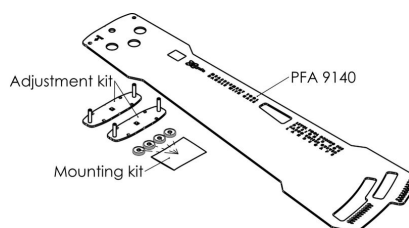

PFA 9140 – rozpórka UniSee do zakrzywionej ściany wideo, 0–10 stopni

Rozpórki PFA 9140 przeznaczone są do montażu ekranów Barco UniSee (w orientacji poziomej) na zakrzywionej ścianie wideo. Rozpórki można używać pod stałymi kątami od 0 do 10 stopni.

PFA 9140 – rozpórka UniSee do zakrzywionej ściany wideo, 0–10 stopni

Specyfikacja

Numer artykułu (SKU)	7291404
Kolor	Stal nierdzewna
Kod EAN pojedynczego opakowania	8712285343025
Gwarancja	5-letnia

VOGEL'S HOLDING BV (©)