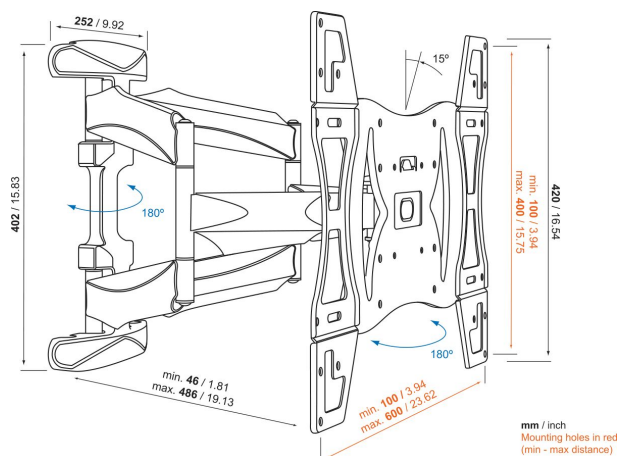

BASE 45 L Draaibare tv-beugel

Belangrijke voordelen

- Sterk en simpel: solide, veilige bevestigingsoplossingen voor je tv
- Draai je tv probleemloos tot 180°
- Kantelsysteem (tot 15°) om weerspiegeling te vermijden

Voor tv's tot 82 inch (209 cm)

Je hebt veel geld betaald voor een mooie tv. Dus als het om ophangen gaat, ga je niet zomaar voor elke willekeurige muurbeugel. Alleen het beste is goed genoeg. De BASE 45 L is een duurzame tv beugel die geschikt is voor tv's van 40 tot 82 inch (102 tot 209 cm) die maximaal 45 kg wegen. Extra brede draaihoek voor een uitstekende kijkervaring. De BASE 45 L heeft een grote brede draaihoek. Dat betekent dat je overal in de kamer profiteert van de perfecte kijkhoek, wellicht zelfs vanuit een andere kamer! Je kunt de beugel plat tegen de wand vouwen wanneer je geen tv kijkt, voor het beste van beide werelden.

BASE 45 L Draaibare tv-beugel

Specificaties

Artikelnummer (SKU)	8343345
Kleur	Zwart
EAN enkele doos	8712285324369
Productgrootte	L
TÜV-gecertificeerd	Ja
Kantelen	Kantelsysteem tot 15°
Draaien	Volledig draaibaar (tot 180°)
Garantie	Levenslang
Min. grootte beeldscherm (inch)	40
Max. grootte beeldscherm (inch)	82
Max. laadgewicht (kg/Lbs)	45 / 99.21
Max. formaat bout	M8
Max. hoogte van interface (mm)	420
Max. breedte van interface (mm)	627
Kabeldoorvoersysteem	Geïntegreerd kabeldoorvoersysteem
Certificeringen	TÜV
Max. afstand tot de muur (mm / inch)	486 / 19.13
Max. horizontaal gatenpatroon (mm)	600
Max. verticaal gatenpatroon (mm)	400
Min. afstand tot de muur (mm / inch)	46 / 1.81
Aantal scharnierpunten	4
Onderhoudspositie	Nee
Waterpas inbegrepen	Nee
Universeel of vast gatenpatroon	Vast