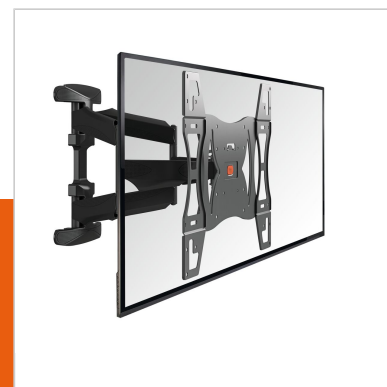

BASE 45 L Draaibare tv-beugel

Artikelnummer (SKU)
Kleur

8343345
Zwart

Belangrijke voordelen

- Sterk en simpel: solide, veilige bevestigingsoplossingen voor je tv
- Draai je tv probleemloos tot 180°
- Kantelsysteem (tot 15°) om weerspiegeling te vermijden

Voor tv's tot 82 inch (209 cm)

Je hebt veel geld betaald voor een mooie tv. Dus als het om ophangen gaat, ga je niet zomaar voor elke willekeurige muurbeugel. Alleen het beste is goed genoeg. De BASE 45 L is een duurzame tv beugel die geschikt is voor tv's van 40 tot 82 inch (102 tot 209 cm) die maximaal 45 kg wegen. Extra brede draaihoek voor een uitstekende kijkervaring. De BASE 45 L heeft een grote brede draaihoek. Dat betekent dat je overal in de kamer profiteert van de perfecte kijkhoek, wellicht zelfs vanuit een andere kamer! Je kunt de beugel plat tegen de wand vouwen wanneer je geen tv kijkt, voor het beste van beide werelden.

De BASE productreeks: sterk en eenvoudig

Als je kiest voor een muurbeugel uit de BASE productreeks, profiteer je van een degelijke, veilige oplossing voor het aan de wand bevestigen van je tv. Dankzij de stevige vergrendeling kun je de tv veilig in de beugel klemmen. Het bevestigen van de BASE 45 L is eenvoudig omdat het product wordt geleverd met duidelijke instructies en alle bevestigingsmaterialen die nodig zijn.