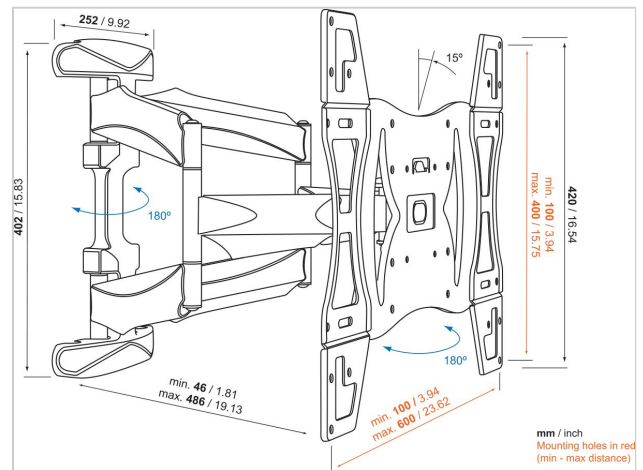

BASE 45 L Draaibare tv-beugel

Artikelnummer (SKU)
Kleur

8343345
Zwart

Belangrijke voordelen

- Sterk en simpel: solide, veilige bevestigingsoplossingen voor je tv
- Draai je tv probleemloos tot 180°
- Kantelsysteem (tot 15°) om weerspiegeling te vermijden

Voor tv's tot 82 inch (209 cm)

Je hebt veel geld betaald voor een mooie tv. Dus als het om ophangen gaat, ga je niet zomaar voor elke willekeurige muurbeugel. Alleen het beste is goed genoeg. De BASE 45 L is een duurzame tv beugel die geschikt is voor tv's van 40 tot 82 inch (102 tot 209 cm) die maximaal 45 kg wegen. Extra brede draaihoek voor een uitstekende kijkervaring. De BASE 45 L heeft een grote brede draaihoek. Dat betekent dat je overal in de kamer profiteert van de perfecte kijkhoek, wellicht zelfs vanuit een andere kamer! Je kunt de beugel plat tegen de wand vouwen wanneer je geen tv kijkt, voor het beste van beide werelden.

De BASE productreeks: sterk en eenvoudig

Als je kiest voor een muurbeugel uit de BASE productreeks, profiteer je van een degelijke, veilige oplossing voor het aan de wand bevestigen van je tv. Dankzij de stevige vergrendeling kun je de tv veilig in de beugel klemmen. Het bevestigen van de BASE 45 L is eenvoudig omdat het product wordt geleverd met duidelijke instructies en alle bevestigingsmaterialen die nodig zijn.