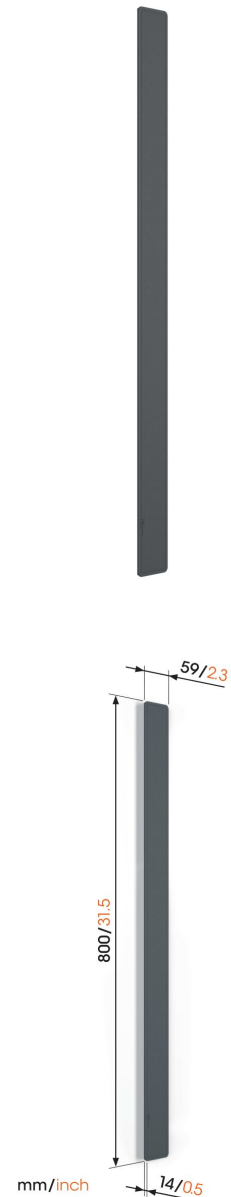

TVA 6000 Kabelkanal (Schwarz)

Entscheidende Vorteile

- Installation leicht gemacht: Kleben oder Schrauben
- Kein Kabelsalat mehr
- Kann auf jede Länge zugeschnitten oder in jeder Richtung verwendet werden

Bis zu vier Kabel ordentlich und sicher verstecken

Mit der Kabelabdeckung TVA 6000 können Sie vier Kabel sicher und ordentlich außerhalb der Sichtweite von Kindern und Haustieren verstecken. Mit einem minimalen Abstand zur Wand von nur 14 mm und einer Länge von 80 cm ist das Design sehr schlank und stilvoll. Natürlich ist sie zum Verstecken verschiedener Kabeltypen, wie HDMI-, USB-, AUX- oder Stromkabel geeignet.

TVA 6000 Kabelkanal (Schwarz)

Technische Daten

Artikelnummer (SKU)	6860000
Farbe	Schwarz
EAN-Einzelbox	8712285350429
Länge	800
Breite	59
Tiefe	14
Garantie	2 Jahre
Kabelkanallänge (cm)	80 cm
Max. Anzahl der Haltekabel	Bis zu 4 Kabel