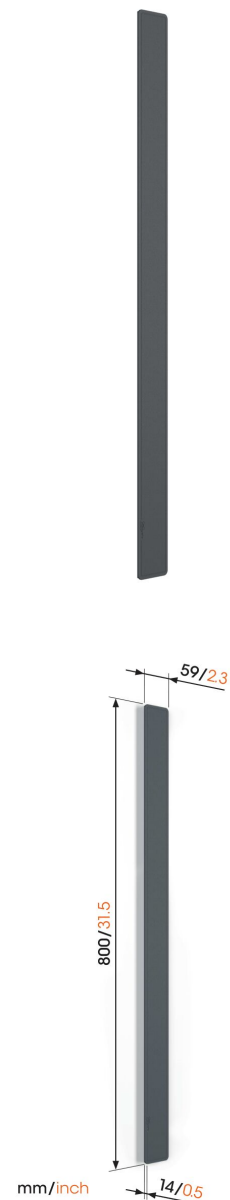

TVA 6000 Kabelkanal (Schwarz)

Entscheidende Vorteile

- Installation leicht gemacht: Kleben oder Schrauben
- Kein Kabelsalat mehr
- Kann auf jede Länge zugeschnitten oder in jeder Richtung verwendet werden

Bis zu vier Kabel ordentlich und sicher verstecken

Mit der Kabelabdeckung TVA 6000 können Sie vier Kabel sicher und ordentlich außerhalb der Sichtweite von Kindern und Haustieren verstecken. Mit einem minimalen Abstand zur Wand von nur 14 mm und einer Länge von 80 cm ist das Design sehr schlank und stilvoll. Natürlich ist sie zum Verstecken verschiedener Kabeltypen, wie HDMI-, USB-, AUX- oder Stromkabel geeignet.

TVA 6000 Kabelkanal (Schwarz)

Technische Daten

Artikelnummer (SKU)	6860000
Farbe	Schwarz
EAN-Einzelbox	8712285350429
Länge	800
Breite	59
Tiefe	14
Garantie	2 Jahre
Kabelkanallänge (cm)	80 cm
Max. Anzahl der Haltekabel	Bis zu 4 Kabel