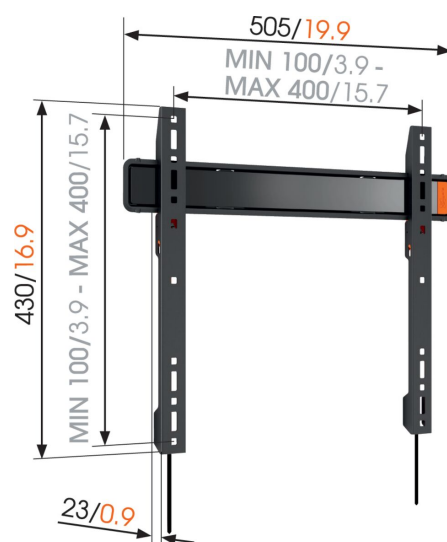

WALL 3205 Support TV Fixe

Principaux avantages

- Verrouille solidement ta TV
- Fixe ta TV à seulement 2,3 cm du mur
- Satisfaction et ingéniosité, tout simplement : très confortable et à un prix abordable
- Servez-vous de la TV Mount Guide App pour marquer facilement le premier trou à percer !
- Installe ton support parfaitement nivelé grâce au niveau à bulle fourni.

Support TV mural plat pour téléviseurs jusqu'à 50 kg Le support TV mural fixe WALL 3205 est particulièrement populaire. Le WALL 3205 est adapté à globalement chaque téléviseur de 32 à 55 pouces (81-140 cm), pour une fixation bien solide à plat contre le mur.

mm/inch
VESA mounting holes

WALL 3205 Support TV Fixe

Spécifications

N° d'article (SKU)	8350120
Couleur	Noir
EAN emballage unitaire	8712285335365
Dimensions du produit	M
Certifié TÜV	Oui
Garantie	À vie
Dimensions min. écran (pouce)	32
Dimensions max. écran (pouce)	55
Charge max. (k/Lbs)	50 / 110.23
Min. hole pattern	100mm x 100mm
Max. hole pattern	400mm x 400mm
Dim. max. boulon	M8
Hauteur max. interface (mm)	430
Largeur max. interface (mm)	505
Certifications	TÜV
Modèle max. trous de fixations hor. (mm)	400
Modèle max. trous de fixation vert. (mm)	400
Distance min. au mur (mm / inch)	23 / 0.91
Niveau à bulle fourni	Oui
Modèle universel ou fixe de trous de fixation	Universel