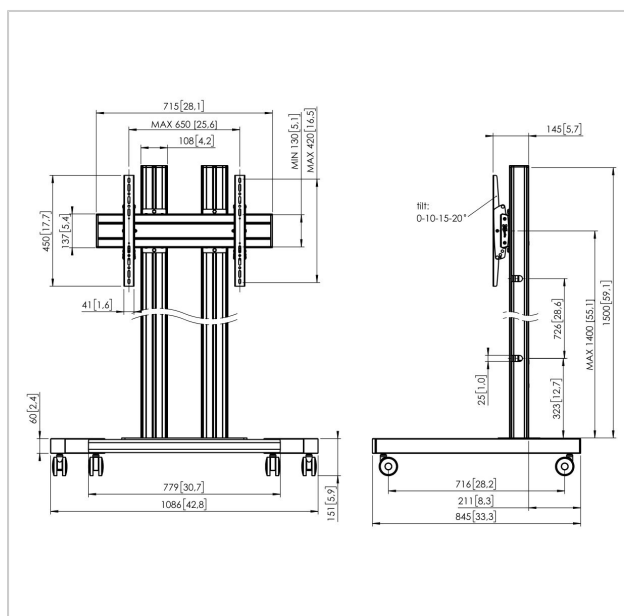

TD1564B Trolley

Numero dell'articolo (SKU) 7953040
 Colore Nero

Benefici chiave

- Design esclusivo e raffinato
- Gestione del cablaggio
- Installazione rapida e semplice

Trolley kit TD1564

Dimensioni schermo: Fitment: 600x400 Carico massimo: 80 kg - 176 lbs Kit si compone di: • 1x PFT 8530 Struttura trolley • 2x PUC 2715 Palo 150 cm • 1x PFB 3407 Barra d'interfaccia per schermi • 1x PFS 3304 Banda d'interfaccia per schermi

TD1564B Trolley

www.vogels.com

VOGEL'S HOLDING BV 2019 (c) Tutti i diritti riservati
Soggetto a errori di stampa, modifiche tecniche e di prezzo.
Data:2019-05-23

Specifiche

Numero del tipo di prodotto	TD1564	Disposizione orizzontale minime del foro di montaggio (mm)	100
Numero dell'articolo (SKU)	7953040	Dimensione minima dello schermo (pollici)	65
Colore	Nero	Disposizione verticale minime del foro di montaggio (mm)	100
EAN scatola singola	8712285333101	Struttura con misure standard o universali	Universale
Altezza	1651		
Larghezza	1086		
Profondità	845		
Certificazione TÜV	Sì		
Inclinazione	Inclinazione fino a 20°		
Garanzia	5 anni		
Massimo peso di carico (kg)	80		
Min. hole pattern	100mm x 100mm		
Max. hole pattern	650mm x 420mm		
Dimensione massima del bullone	M8		
Altezza massima dell'interfaccia (mm)	450		
Larghezza massima dell'interfaccia (mm)	715		
Distanza massima dal pavimento - centro di visione (mm)	1551		
Disposizione orizzontale massima del foro di montaggio (mm)	650		
Disposizione verticale massima del foro di montaggio (mm)	420		