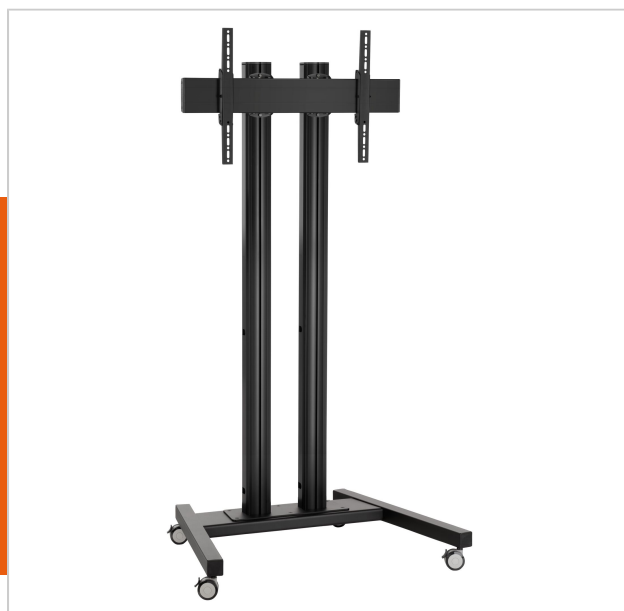

TD1564B Trolley

Numero dell'articolo (SKU) 7953040
 Colore Nero

Benefici chiave

- Design esclusivo e raffinato
- Gestione del cablaggio
- Installazione rapida e semplice

Trolley kit TD1564

Dimensioni schermo: Fitment: 600x400 Carico massimo: 80 kg - 176 lbs Kit si compone di: • 1x PFT 8530 Struttura trolley • 2x PUC 2715 Palo 150 cm • 1x PFB 3407 Barra d'interfaccia per schermi • 1x PFS 3304 Banda d'interfaccia per schermi

TD1564B Trolley

www.vogels.com

VOGEL'S HOLDING BV 2019 (c) Tutti i diritti riservati
Soggetto a errori di stampa, modifiche tecniche e di prezzo.
Data:2019-05-23

Specifiche

Numero del tipo di prodotto	TD1564	Disposizione orizzontale minime del foro di montaggio (mm)	100
Numero dell'articolo (SKU)	7953040	Dimensione minima dello schermo (pollici)	65
Colore	Nero	Disposizione verticale minime del foro di montaggio (mm)	100
EAN scatola singola	8712285333101	Struttura con misure standard o universali	Universale
Altezza	1651		
Larghezza	1086		
Profondità	845		
Certificazione TÜV	Sì		
Inclinazione	Inclinazione fino a 20°		
Garanzia	5 anni		
Massimo peso di carico (kg)	80		
Min. hole pattern	100mm x 100mm		
Max. hole pattern	650mm x 420mm		
Dimensione massima del bullone	M8		
Altezza massima dell'interfaccia (mm)	450		
Larghezza massima dell'interfaccia (mm)	715		
Distanza massima dal pavimento - centro di visione (mm)	1551		
Disposizione orizzontale massima del foro di montaggio (mm)	650		
Disposizione verticale massima del foro di montaggio (mm)	420		