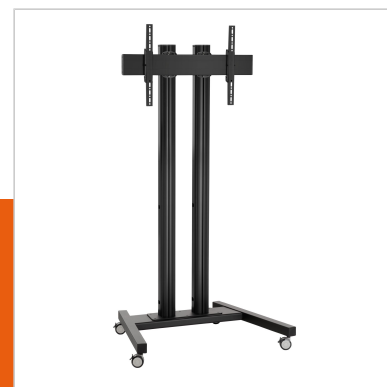

TD1564B Trolley

Numero dell'articolo (SKU) 7953040
 Colore Nero

Benefici chiave

- Design esclusivo e raffinato
- Gestione del cablaggio
- Installazione rapida e semplice

Trolley kit TD1564

Dimensioni schermo: Fitment: 600x400 Carico massimo: 80 kg - 176 lbs Kit si compone di: • 1x PFT 8530 Struttura trolley • 2x PUC 2715 Palo 150 cm • 1x PFB 3407 Barra d'interfaccia per schermi • 1x PFS 3304 Banda d'interfaccia per schermi

TD1564B Trolley

www.vogels.com

VOGEL'S HOLDING BV 2019 (c) Tutti i diritti riservati
Soggetto a errori di stampa, modifiche tecniche e di prezzo.
Data:2019-05-23

Specifiche

Numero del tipo di prodotto	TD1564	Disposizione orizzontale minime del foro di montaggio (mm)	100
Numero dell'articolo (SKU)	7953040	Dimensione minima dello schermo (pollici)	65
Colore	Nero	Disposizione verticale minime del foro di montaggio (mm)	100
EAN scatola singola	8712285333101	Struttura con misure standard o universali	Universale
Altezza	1651		
Larghezza	1086		
Profondità	845		
Certificazione TÜV	Sì		
Inclinazione	Inclinazione fino a 20°		
Garanzia	5 anni		
Massimo peso di carico (kg)	80		
Min. hole pattern	100mm x 100mm		
Max. hole pattern	650mm x 420mm		
Dimensione massima del bullone	M8		
Altezza massima dell'interfaccia (mm)	450		
Larghezza massima dell'interfaccia (mm)	715		
Distanza massima dal pavimento - centro di visione (mm)	1551		
Disposizione orizzontale massima del foro di montaggio (mm)	650		
Disposizione verticale massima del foro di montaggio (mm)	420		