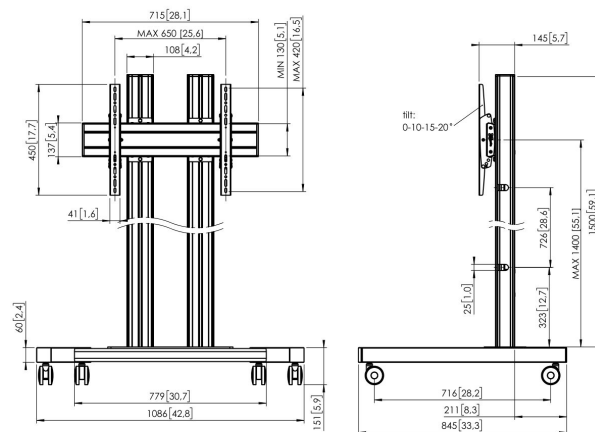

TD1564 Trolley kit, doppio tubo (nero)

Trolley kit TD1564

Dimensioni schermo: Fitment: 600x400 Carico massimo: 80 kg - 176 lbs Kit si compone di: • 1x PFT 8530 Struttura trolley • 2x PUC 2715 Palo 150 cm • 1x PFB 3407 Barra d'interfaccia per schermi • 1x PFS 3304 Banda d'interfaccia per schermi

TD1564 Trolley kit, doppio tubo (nero)

Specifiche

Numero dell'articolo (SKU)	7953040
Colore	Nero
EAN scatola singola	8712285333101
Altezza	1651
Larghezza	1086
Profondità	845
Certificazione TÜV	Si
Inclinazione	Inclinazione fino a 20°
Garanzia	5 anni
Massimo peso di carico (kg/Lbs)	80 / 176.37
Min. hole pattern	100mm x 100mm
Max. hole pattern	650mm x 420mm
Dimensione massima del bullone	M8
Altezza massima dell'interfaccia (mm)	450
Larghezza massima dell'interfaccia (mm)	715
Distanza massima dal pavimento - centro di visione (mm)	1551
Disposizione orizzontale massima del foro di montaggio (mm)	650
Disposizione verticale massima del foro di montaggio (mm)	420
Disposizione orizzontale minime del foro di montaggio (mm)	100
Dimensione minima dello schermo (pollici)	65
Disposizione verticale minime del foro di montaggio (mm)	100
Struttura con misure standard o universali	Universale