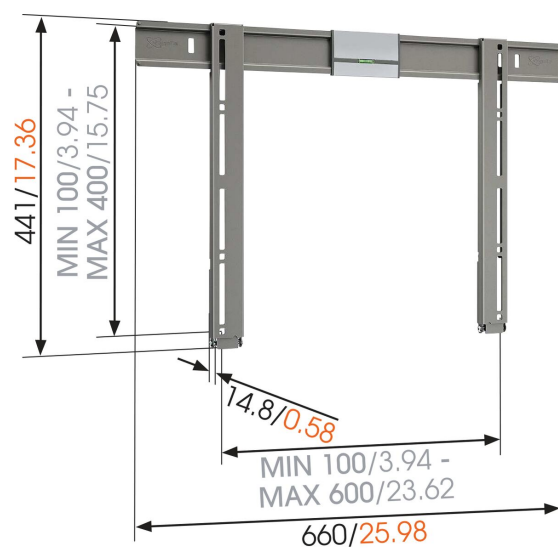

THIN 305 UltraThin Stationært vægbeslag til tv

mm/inch
VESA mounting holes

THIN 305 UltraThin Stationært vægbeslag til tv

Specifikationer

| | |
|----------------------------------|---------------|
| Min. skærmstørrelse | 40 |
| Maks. skærmstørrelse | 65 |
| Min. hulmønster | 50mm x 50mm |
| Maks. hulmønster | 600mm x 400mm |
| Universelt eller fast hulmønster | Universal |
| Maks. højde på grænseflade (mm) | 437 |
| Maks. bredde på grænseflade (mm) | 680 |
| Maks. skærmdybde (mm) | 150 |
| Maks. vægtbelastning (kg) | 40 |
| Maks. vægtbelastning (Lbs) | 88.18 |
| Serviceposition | Ja |
| Vaterpas medfølger | Ja |
| Varenummer | 8393052 |
| EAN enkelt pakke | 8712285317460 |
| Farve | Grå |
| Certificeringer | TÜV |
| TÜV-certificeret | Ja |
| Garanti | Livstid |