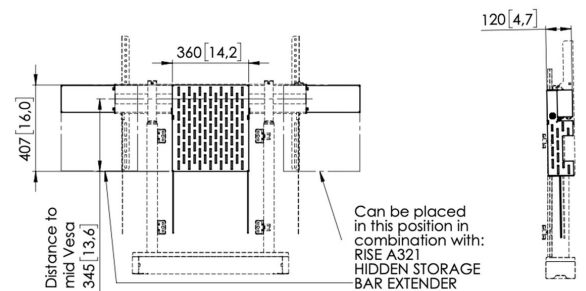

RISE A311 Verborgene opbergunit

Belangrijke voordelen

- Maak je RISE display lift compleet met handige accessoires
- Te monteren op RISE vloer- wandoplossing
- Te monteren op RISE trolley, vloerstandaard
- Eenvoudige en snelle installatie
- TÜV-5 gecertificeerd

Verborgene opbergunit voor display liften

De RISE A311 is een handige verborgene opbergunit die gemakkelijk kan worden opgehangen aan een Vogel's RISE elektrische display lift. Deze open opbergunit, van 36 cm breed x 12 cm diep x 40,7 cm hoog, haakt stevig aan de achterkant van de display lift en blijft daarmee uit het zicht. Deze accessoire beweegt mee in de hoogteverstelling van de elektrische display lift. Gemakkelijk te combineren in combinatie met RISE A321 Verlengstuk bevestig je meerdere RISE A311 verborgene opbergunits op de juiste plaats aan een Vogel's RISE elektrische display lift.

RISE A311 Verborgen opbergunit

Specificaties

| | |
|------------------------|---------------|
| Max. laadgewicht (kg) | 10 |
| Max. laadgewicht (Lbs) | 22.05 |
| Hoogte | 403 |
| Breedte | 356 |
| Diepte | 120 |
| Artikelnummer (SKU) | 7303110 |
| EAN enkele doos | 8712285356902 |
| Kleur | Zwart |
| Certificeringen | TAA TÜV |
| TÜV-gecertificeerd | Ja |
| Garantie | 5 jaar |