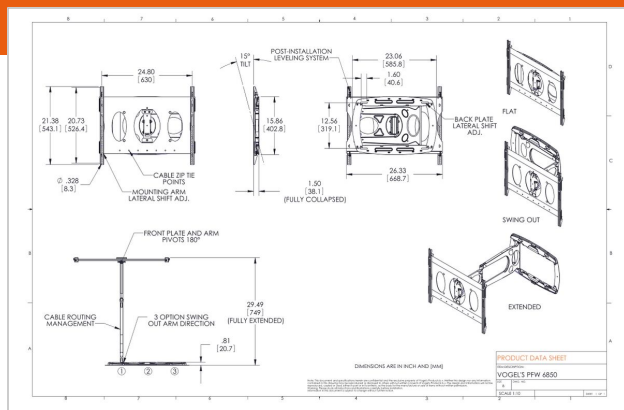

PFW 6850 Настенное крепление для дисплея с функциями поворота и наклона

Артикул (SKU)
Цвет

7368500
Черный

PFW 6850 - ультратонкое настенное крепление для дисплеев весом до 40 кг, имеет три варианта расположения поворотного кронштейна, позволяя сдвигать телевизор вправо, влево или позиционировать его по центру - в зависимости от требований к инсталляции.

Поворотно-наклонная конструкция позволяет удалять дисплей от стены на 76 см и наклонять его вниз на 15° для удобства просмотра контента практически из любой точки комнаты. Крепление из алюминиевого сплава легко и плавно раскладывается и убирается в исходное положение, занимая пространство всего лишь в 3,8 см от стены. Конструкция складного опорного кронштейна содержит каналы для защиты видеокабеля и кабеля питания при изменении положения дисплея.

Характеристики

Номер типа изделия	PFW 6850	Макс. расстояние между крепежными отверстиями по вертикали (мм)	526
Артикул (SKU)	7368500	Мин. расстояние до стены (мм)	38
Цвет	Черный	Мин. размер экрана (дюймов)	42
Код EAN отдельной коробки	8712285323362	Количество точек поворота	3
Наклон	Наклон на угол до 15°	Ориентация	Альбомная ориентация
Поворот	До 180°	Универсальное или фиксированное положение отверстий	Универсальный
Гарантия	5 лет		
Макс. весовая нагрузка (кг)	40		
Min. hole pattern	100mm x 100mm		
Max. hole pattern	630mm x 526mm		
Макс. высота крепежного элемента (мм)	543		
Макс. ширина крепежного элемента (мм)	668		
Функция выравнивания	Горизонтальное выравнивание после монтажа		
Варианты с замком	Без блокировки		
Макс. расстояние до стены (мм)	749		
Макс. расстояние между крепежными отверстиями по горизонтали (мм)	630		
Макс. размер экрана (дюймов)	65		