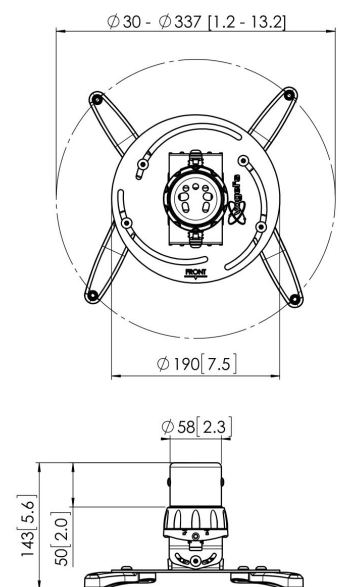

PPC 1500 Uchwyt sufitowy projektora srebrny

PPC 1500 jest uchwytem sufitowym do projektorów do 20 kg. Uchwyt wyposażony jest w unikalny system precyzyjnej regulacji. Raz ustawiony projektor pozostaje na swoim miejscu.

PPC 1500 Uchwyt sufitowy projektora srebrny

Specyfikacja

Numer artykułu (SKU)	7015014
Kolor	Srebrny
Kod EAN pojedynczego opakowania	8712285325069
Certyfikat TÜV	Tak
Uchylny	Uchylny do 15°
Obrót	Do 360°
Gwarancja	5-letnia
Maks. nośność (kg)	20
Wkręty Fischer® w zestawie	Tak
Maks. odległość od sufitu (mm)	124
Min. odległość od sufitu (mm)	124
Zasięg (średnica)	30 - 337 mm
Przechyłanie kulowe	15