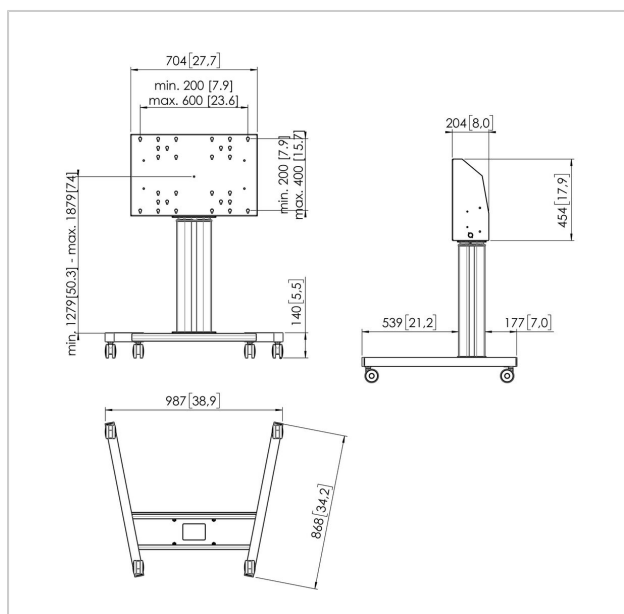

## TE6064B Trolley motorisé 60 cm

N° d'article (SKU)  
Couleur

7960650  
Noir

### Principaux avantages

- Installation facile
- Réglable en hauteur jusqu'à 60 cm

### Trolley motorisé kit TE6064

Taille d'écran : Installation: 600x400 Charge maximale : 120 kg / 264 lbs Kit composé de: • 1x PFT 8525 Châssis de trolley • 1x PFFE 7106 Système motorisé de levage d'écran 60 cm • 1x Boîtier d'interface PFI 3061 pour PFFE 7105/7106 Utilisez la bande de sécurité optionnelle PFA 9119 pour empêcher tout dommage lorsque le mouvement automatique est bloqué par un objet.

## Spécifications

N° type produit	TE6064
N° d'article (SKU)	7960650
Couleur	Noir
EAN emballage unitaire	8712285343841
Largeur	987
Profondeur	868
Garantie	5 ans
Dimensions min. écran (pouce)	40
Dimensions max. écran (pouce)	90
Charge max. (kg)	120
Certifications	CE
Distance max. au sol - centre écran (mm)	1879
Distance min. au sol - centre écran (mm)	1279
Motorisé	True
Télécommandé	Oui
Travel	600