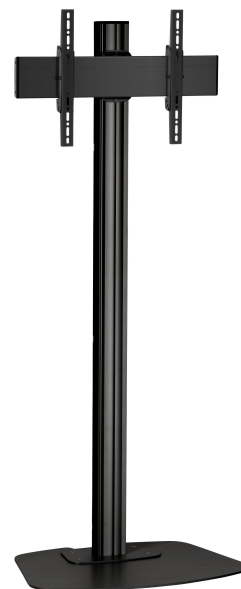

F2044B Stojak podłogowy

Kluczowe atuty

- Stylowy i profesjonalny design
- Kabeldoorvoersysteem
- Łatwa i szybka instalacja

Stojak podłogowy zestaw F2044

Rozmiar ekranu: Wymiary: 400x400 Maks. obciążenie: 60 kg / 132 lbs Zestaw w skład którego wchodzi: • 1x PFF 7020 Płyta podłogowa • 1x PUC 2720 Profil 200 cm • 1x PFB 3405 belka mocująca do ekranu • 1x PFS 3304 ramiona mocujące do ekranu

F2044B Stojak podłogowy

Specyfikacja

Maks. rozmiar ekranu (cale)	65
Min. hole pattern	100mm x 100mm
Max. hole pattern	400mm x 400mm
Min. szerokość rozkładu otworów (mm)	100
Maks. szerokość rozkładu otworów (mm)	400
Min. odległość pomiędzy otworami montażowymi w pionie (mm)	100
Maks. odległość pomiędzy otworami montażowymi w pionie (mm)	400
Uniwersalny lub stały rozkład otworów montażowych	Uniwersalny
Maks. wysokość części łączącej (mm)	450
Maks. szerokość części łączącej (mm)	515
Maks. odległość od podłogi — do środka ekranu (mm)	1900
Maks. nośność (kg)	60
Maks. nośność (Lbs)	132.28
Uchylny	Uchylny do 20°
Wysokość	2000
Szerokość	772
Głębokość	578
Numer artykułu (SKU)	7951030
Kod EAN pojedynczego opakowania	8712285332586
Kolor	Czarny
Certyfikaty	TÜV
Certyfikat TÜV	Tak
Gwarancja	5-letnia