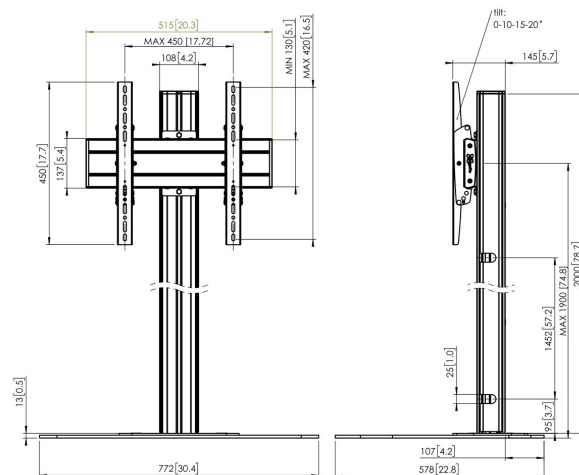

F2044B Stojak podłogowy

Kluczowe atuty

- Stylowy i profesjonalny design
- Kabeldoorvoersysteem
- Łatwa i szybka instalacja

Stojak podłogowy zestaw F2044

Rozmiar ekranu: Wymiary: 400x400 Maks. obciążenie: 60 kg / 132 lbs Zestaw w skład którego wchodzi: • 1x PFF 7020 Płyta podłogowa • 1x PUC 2720 Profil 200 cm • 1x PFB 3405 belka mocująca do ekranu • 1x PFS 3304 ramiona mocujące do ekranu

F2044B Stojak podłogowy

Specyfikacja

Maks. rozmiar ekranu (cale)	65
Min. hole pattern	100mm x 100mm
Max. hole pattern	400mm x 400mm
Min. szerokość rozkładu otworów (mm)	100
Maks. szerokość rozkładu otworów (mm)	400
Min. odległość pomiędzy otworami montażowymi w pionie (mm)	100
Maks. odległość pomiędzy otworami montażowymi w pionie (mm)	400
Uniwersalny lub stały rozkład otworów montażowych	Uniwersalny
Maks. wysokość części łączącej (mm)	450
Maks. szerokość części łączącej (mm)	515
Maks. odległość od podłogi — do środka ekranu (mm)	1900
Maks. nośność (kg)	60
Maks. nośność (Lbs)	132.28
Uchylny	Uchylny do 20°
Wysokość	2000
Szerokość	772
Głębokość	578
Numer artykułu (SKU)	7951030
Kod EAN pojedynczego opakowania	8712285332586
Kolor	Czarny
Certyfikaty	TÜV
Certyfikat TÜV	Tak
Gwarancja	5-letnia