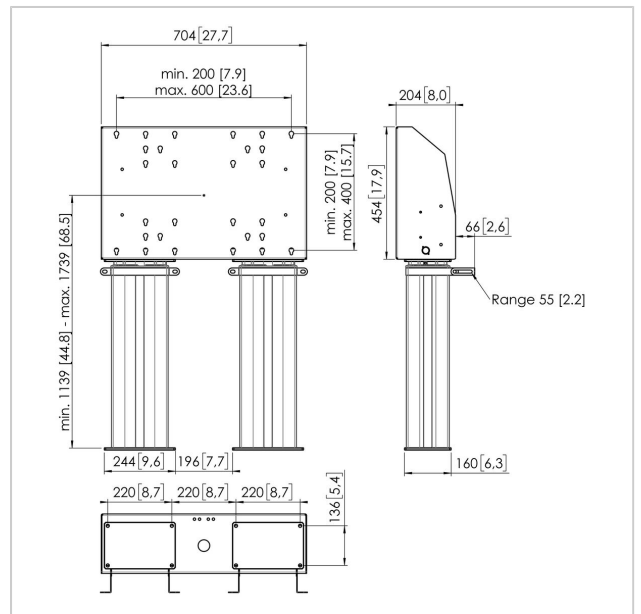

FMDE6064 Gemotoriseerde vloerstandaard gemonteerd op de vloer 60 cm

Artikelnummer (SKU)
Kleur

7960654
Zilver

Belangrijke voordelen

- Eenvoudige installatie
- 60 cm in hoogte verstelbaar

Gemotoriseerde vaste vloermontage kit FMDE6064

Grootte display: Montage: 600x400 Max. gewicht: 200 kg - 440 lbs Kit bevat: • 2x PFA 9134 Display-lift wandbeugel • 2x PFFE 7106 Gemotoriseerde displaylift 60 cm • 1x PFI 3061 interface box voor PFFE 7105/7106 Gebruik de optionele elektronische veiligheidsstrip om beschadiging te voorkomen als het liftgedeelte geblokkeerd wordt door b.v. een object.

FMDE6064 Gemotoriseerde vloerstandaard gemonteerd op de vloer 60 cm

VOGEL'S HOLDING BV 2019 (c) Alle rechten voorbehouden.
Drukfouten, technische aanpassingen en prijswijzigingen
voorbehouden.
Datum:2020-08-26

www.vogels.com

Specificaties

Numer producttype	FMDE6064
Artikelnummer (SKU)	7960654
Kleur	Zilver
EAN enkele doos	8712285343667
Breedte	704
Diepte	204
Garantie	5 jaar
Min. grootte beeldscherm (inch)	40
Max. grootte beeldscherm (inch)	90
Max. laadgewicht (kg)	200
Certificeringen	CE
Max. afstand tot vloer vanaf midden beeldscherm (mm)	1739
Min. afstand tot vloer vanaf midden beeldscherm (mm)	1139
Gemotoriseerd	True
Op afstand te bedienen	Ja
Travel	600