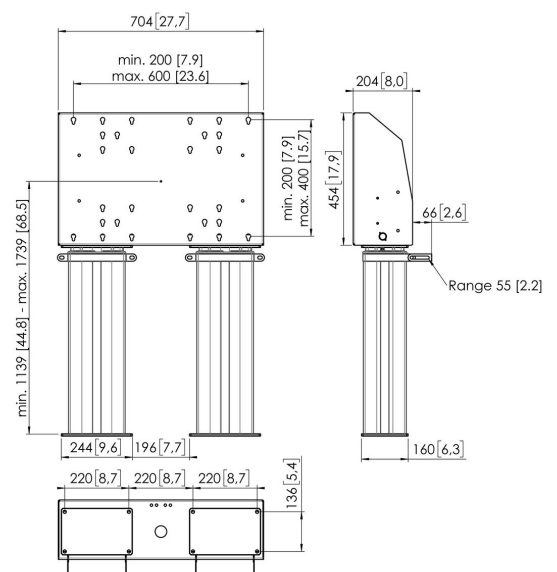

FMDE6064 Gemotoriseerde vloerstandaard gemonteerd op de vloer 60 cm

Gemotoriseerde vaste vloermontage kit FMDE6064

Grootte display: Montage: 600x400 Max. gewicht: 200 kg - 440 lbs Kit bevat: • 2x PFA 9134 Display-lift wandbeugel • 2x PFFE 7106 Gemotoriseerde displaylift 60 cm • 1x PFI 3061 interface box voor PFFE 7105/7106 Gebruik de optionele elektronische veiligheidsstrip om beschadiging te voorkomen als het liftgedeelte geblokkeerd wordt door b.v. een object.

FMDE6064 Gemotoriseerde vloerstandaard gemonteerd op de vloer 60 cm

Specificaties

Artikelnummer (SKU)	7960654
Kleur	Zilver
EAN enkele doos	8712285343667
Breedte	704
Diepte	204
Garantie	5 jaar
Min. grootte beeldscherm (inch)	40
Max. grootte beeldscherm (inch)	88
Max. laadgewicht (kg)	200
Certificeringen	CE
Max. afstand tot vloer vanaf midden beeldscherm (mm)	1739
Min. afstand tot vloer vanaf midden beeldscherm (mm)	1139
Gemotoriseerd	Ja
Op afstand te bedienen	Ja
Travel	600