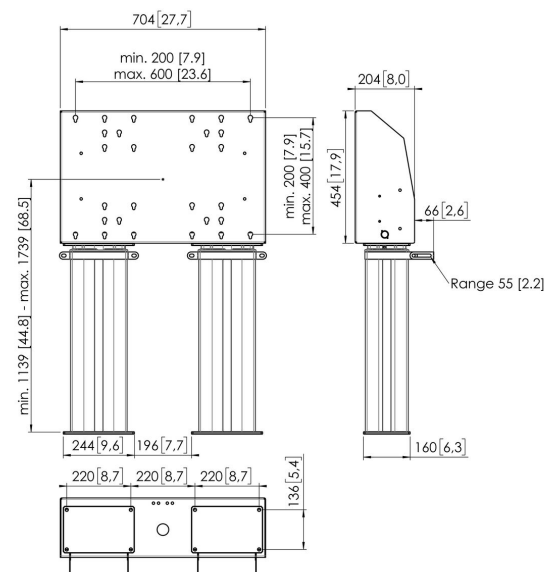

FMDE6064 Gemotoriseerde vloerstandaard gemonteerd op de vloer 60 cm

Gemotoriseerde vaste vloermontage kit FMDE6064

Grootte display: Montage: 600x400 Max. gewicht: 200 kg - 440 lbs Kit bevat: • 2x PFA 9134 Display-lift wandbeugel • 2x PFFE 7106 Gemotoriseerde displaylift 60 cm • 1x PFI 3061 interface box voor PFFE 7105/7106 Gebruik de optionele elektronische veiligheidsstrip om beschadiging te voorkomen als het liftgedeelte geblokkeerd wordt door b.v. een object.

FMDE6064 Gemotoriseerde vloerstandaard gemonteerd op de vloer 60 cm

Specificaties

Artikelnummer (SKU)	7960654
Kleur	Zilver
EAN enkele doos	8712285343667
Breedte	704
Diepte	204
Garantie	5 jaar
Min. grootte beeldscherm (inch)	40
Max. grootte beeldscherm (inch)	88
Max. laadgewicht (kg/Lbs)	200 / 440.92
Certificeringen	CE
Max. afstand tot vloer vanaf midden beeldscherm (mm)	1739
Min. afstand tot vloer vanaf midden beeldscherm (mm)	1139
Gemotoriseerd	Ja
Op afstand te bedienen	Ja
Hoogteverstelling (mm)	600