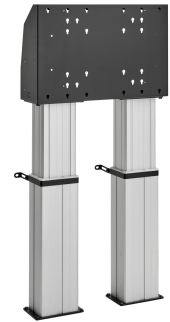

FMDE6064 Gemotoriseerde vloerstandaard gemonteerd op de vloer 60 cm

Gemotoriseerde vaste vloermontage kit FMDE6064

Grootte display: Montage: 600x400 Max. gewicht: 200 kg - 440 lbs Kit bevat: • 2x PFA 9134 Display-lift wandbeugel • 2x PFFE 7106 Gemotoriseerde displaylift 60 cm • 1x PFI 3061 interface box voor PFFE 7105/7106 Gebruik de optionele elektronische veiligheidsstrip om beschadiging te voorkomen als het liftgedeelte geblokkeerd wordt door b.v. een object.

FMDE6064 Gemotoriseerde vloerstandaard gemonteerd op de vloer 60 cm

Specificaties

Artikelnummer (SKU)	7960654
Kleur	Zilver
EAN enkele doos	8712285343667
Breedte	704
Diepte	204
Garantie	5 jaar
Min. grootte beeldscherm (inch)	40
Max. grootte beeldscherm (inch)	88
Max. laadgewicht (kg/Lbs)	200 / 440.92
Certificeringen	CE
Max. afstand tot vloer vanaf midden beeldscherm (mm)	1739
Min. afstand tot vloer vanaf midden beeldscherm (mm)	1139
Gemotoriseerd	Ja
Op afstand te bedienen	Ja
Hoogteverstelling (mm)	600