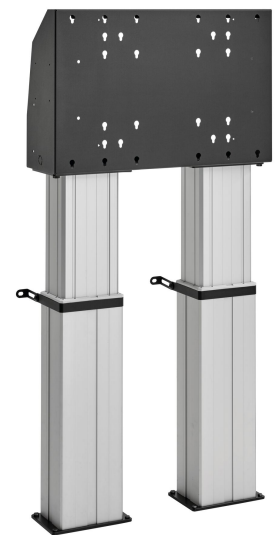

FMDE6064 Gemotoriseerde vloerstandaard gemonteerd op de vloer 60 cm

Gemotoriseerde vaste vloermontage kit FMDE6064

Grootte display: Montage: 600x400 Max. gewicht: 200 kg - 440 lbs Kit bevat: • 2x PFA 9134 Display-lift wandbeugel • 2x PFFE 7106 Gemotoriseerde displaylift 60 cm • 1x PFI 3061 interface box voor PFFE 7105/7106 Gebruik de optionele elektronische veiligheidsstrip om beschadiging te voorkomen als het liftgedeelte geblokkeerd wordt door b.v. een object.

FMDE6064 Gemotoriseerde vloerstandaard gemonteerd op de vloer 60 cm

Specificaties

Artikelnummer (SKU)	7960654
Kleur	Zilver
EAN enkele doos	8712285343667
Breedte	704
Diepte	204
Garantie	5 jaar
Min. grootte beeldscherm (inch)	40
Max. grootte beeldscherm (inch)	88
Max. laadgewicht (kg)	200
Certificeringen	CE
Max. afstand tot vloer vanaf midden beeldscherm (mm)	1739
Min. afstand tot vloer vanaf midden beeldscherm (mm)	1139
Gemotoriseerd	Ja
Op afstand te bedienen	Ja
Travel	600