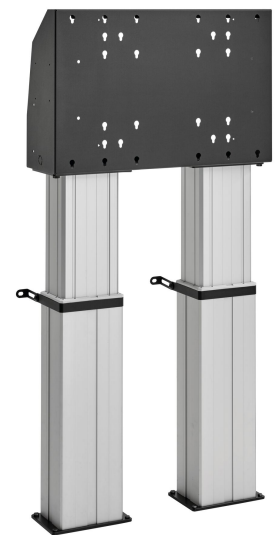

FMDE6064 Gemotoriseerde vloerstandaard gemonteerd op de vloer 60 cm

Gemotoriseerde vaste vloermontage kit FMDE6064

Grootte display: Montage: 600x400 Max. gewicht: 200 kg - 440 lbs Kit bevat: • 2x PFA 9134 Display-lift wandbeugel • 2x PFFE 7106 Gemotoriseerde displaylift 60 cm • 1x PFI 3061 interface box voor PFFE 7105/7106 Gebruik de optionele elektronische veiligheidsstrip om beschadiging te voorkomen als het liftgedeelte geblokkeerd wordt door b.v. een object.

FMDE6064 Gemotoriseerde vloerstandaard gemonteerd op de vloer 60 cm

Specificaties

Artikelnummer (SKU)	7960654
Kleur	Zilver
EAN enkele doos	8712285343667
Breedte	704
Diepte	204
Garantie	5 jaar
Min. grootte beeldscherm (inch)	40
Max. grootte beeldscherm (inch)	88
Max. laadgewicht (kg/Lbs)	200 / 440.92
Certificeringen	CE
Max. afstand tot vloer vanaf midden beeldscherm (mm)	1739
Min. afstand tot vloer vanaf midden beeldscherm (mm)	1139
Gemotoriseerd	Ja
Op afstand te bedienen	Ja
Hoogteverstelling (mm)	600