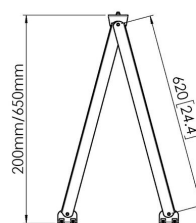

## PFA 9141 — wsporniki ścienne przesuwne — zestaw podstawowy z długimi ramionami

Podstawowy zestaw wsporników ściennych przesuwnych PFA 9141 umożliwia przymocowanie słupka PUC 29xx do ściany.

## PFA 9141 — wsporniki ścienne przesuwne — zestaw podstawowy z długimi ramionami

### Specyfikacja

Numer artykułu (SKU)	7291410
Kolor	Czarny
Kod EAN pojedynczego opakowania	8712285342967
Długość	620
Głębokość	31
Certyfikat TÜV	Tak
Gwarancja	5-letnia
Regulacja wysunięcia	True
Regulacja wysokości	True
Wkręty Fischer® w zestawie	Nie