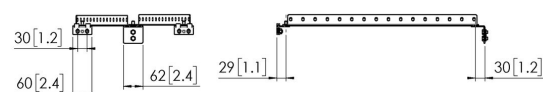

## PFA 9141 — wsporniki ścienne przesuwne — zestaw podstawowy z długimi ramionami

Podstawowy zestaw wsporników ściennych przesuwnych PFA 9141 umożliwia przymocowanie słupka PUC 29xx do ściany.

### Specyfikacja

Numer artykułu (SKU)	7291410
Kolor	Czarny
Kod EAN pojedynczego opakowania	8712285342967
Długość	620
Głębokość	31
Certyfikat TÜV	Tak
Gwarancja	5-letnia
Regulacja wysunięcia	True
Regulacja wysokości	True
Wkręty Fischer® w zestawie	Nie