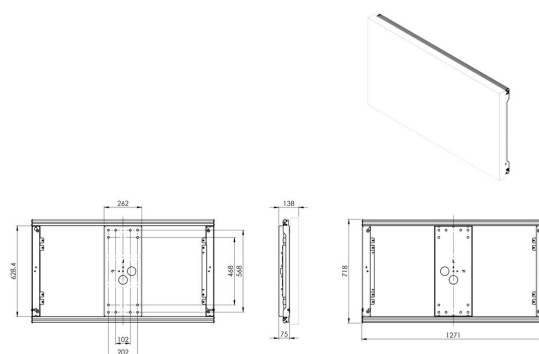

POW 1602 Outdoor muurbeugel LG 55" (55XE4F)

Belangrijke voordelen

- Anticorrosiebehandeling voor een buiteninstallatie
- Diefstalpreventie
- Portrait en landscape positie
- Stijlvol design
- Eenvoudige en snelle installatie

Met de Vogel's POW 1602, outdoor muurbeugel voor LG 55XE4F, kun je de LG outdoor display moeiteloos op elke geschikte buitenmuur installeren, zowel in portrait als in landscape positie.