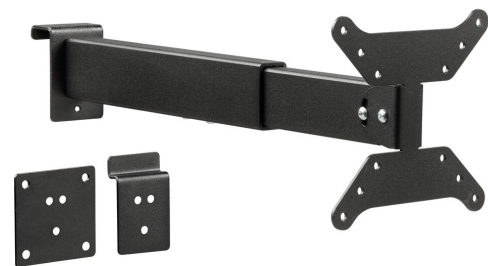

PSP 18001 S uchwyt półkowy

Małe wyświetlacze pozwalają na dostarczenie kontentu do klientów indywidualnych w bardziej spersonalizowany sposób. PSP18001 jest zaprojektowany i dopasowany do półek typu TEGO i Slatwall. Dzięki teleskopowemu ramieniu może być montowany na różnej głębokości półkach. Uchwyt posiada przestrzeń na kabel PoE (CAD).

PSP 18001S uchwyt półkowy

Specyfikacja

Numer artykułu (SKU)	7118002
Kolor	Czarny
Kod EAN pojedynczego opakowania	8712285342806
Certyfikat TÜV	Nie
Uchylny	Uchylny -10°/+10°
Gwarancja	5-letnia
Min. rozmiar ekranu (cale)	10
Maks. rozmiar ekranu (cale)	19
Maks. nośność (kg/Lbs)	2 / 4.41
Maks. rozmiar śrub	M4
Maks. wysokość części łączącej (mm)	115
Maks. szerokość części łączącej (mm)	115
Autoblokada	False
Wkręty Fischer® w zestawie	Nie
Blokada przeciwkradzieżowa	False
Warianty zamknięć	Bez zamka
Maks. odległość od ściany (mm / inch)	400 / 15.75
Maks. rozmiar ekranu (cale)	19
Min. odległość od ściany (mm / inch)	250 / 9.84
Min. rozmiar ekranu (cale)	10
Pozycja serwisowa	Nie
Uniwersalny lub stały rozkład otworów montażowych	Nieruchomy