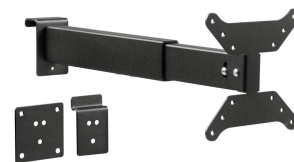

PSP 18001 S uchwyt półkowy

Małe wyświetlacze pozwalają na dostarczenie kontentu do klientów indywidualnych w bardziej spersonalizowany sposób. PSP18001 jest zaprojektowany i dopasowany do półek typu TEGO i Slatwall. Dzięki teleskopowemu ramieniu może być montowany na różnej głębokości półkach. Uchwyt posiada przestrzeń na kabel PoE (CAD).

PSP 18001S uchwyt półkowy

Specyfikacja

Numer artykułu (SKU)	7118002
Kolor	Czarny
Kod EAN pojedynczego opakowania	8712285342806
Certyfikat TÜV	Nie
Uchylny	Uchylny -10°/+10°
Gwarancja	5-letnia
Min. rozmiar ekranu (cale)	10
Maks. rozmiar ekranu (cale)	19
Maks. nośność (kg/Lbs)	2 / 4.41
Maks. rozmiar śrub	M4
Maks. wysokość części łączącej (mm)	115
Maks. szerokość części łączącej (mm)	115
Autoblokada	False
Wkręty Fischer® w zestawie	Nie
Blokada przeciwkradzieżowa	False
Warianty zamknięć	Bez zamka
Maks. odległość od ściany (mm / inch)	400 / 15.75
Maks. rozmiar ekranu (cale)	19
Min. odległość od ściany (mm / inch)	250 / 9.84
Min. rozmiar ekranu (cale)	10
Pozycja serwisowa	Nie
Uniwersalny lub stały rozkład otworów montażowych	Nieruchomy