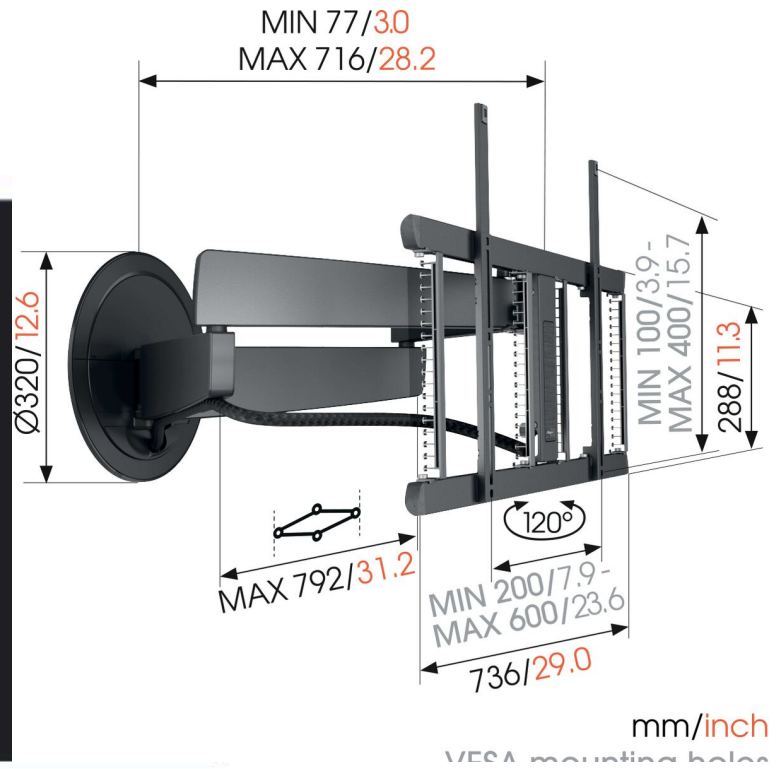

TVM 7675 PRO Elektrische tv-muurbeugel (zwart)

Artikelnummer (SKU): 8876750P
Kleur: Zwart

Aanbestedingsspecificaties

MERK EN PRODUCT: Vogel's TVM 7675 MotionMount; elektrische tv-muurbeugel; wandoplossing; kleur: zwart; MARKTSEGMENTATIE: elektrische tv-muurbeugel ideaal voor gebruik in luxe kantoor-, horeca- en hotelomgevingen; marktsegment hospitality; marktsegment corporate ; GESCHIKT VOOR: Geschikt voor displays van 40 tot 77 inch; Max. schermgewicht: 35 kg; MATERIALEN: verticale interface beugel staal (DC01); horizontale interface bars aluminium A6063; kabelhouders ABS; eindkapjes interface bar TPE; interface afdekplaat PP; muurbeugel staal (DC01); muurbeugel afdekplaten ABS FR V2; muurbeugel draagarmen staal (DC01); muurbeugel draagarmen afdekplaat ABS; omdoos golfkarton KENMERKEN: TÜV-3 getest; intern ontwikkelde motor; duurtest van minimaal 7.500 cycli; CE/CB-certificaat; enkele voedingsadapter met meerdere click-on adapterstekkers; 2 jaar garantie; universele interface geschikt voor elk merk display tot 77 inch; tv-beugel armsnelheid 28 mm/s met display tot 35 kg; anti-collision bescherming: bij contact met een voorwerp stopt de tv-beugel; milieuvriendelijke verpakking geheel zonder EPP | EPS TECHNISCHE SPECIFICATIES: Min. VESA 200 x 100 mm Max. VESA 600 x 400 / 23,6x 15,7 inch; Min.-Max. afstand tot de muur 77 - 715 mm; tv-beugel armsnelheid 28 mm/s; voeding 100-240 V ~ 50/60 Hz; max. stroomverbruik adapter 16 W ~ 12 V / 1,5 A; stand-by stroomverbruik 1,1 W; kabelmanagement inbegrepen; productbreedte x diepte, 792 x 452 mm / ; nettogewicht 9.7 kg; LOGISTIEKE INFORMATIE: afmetingen doos (mm) 985 x 382 x 95; brutogewicht 12.5 kg; stuks/pallet 24; PRODUCTPROPOSITIE Jouw grote tv, gemonteerd met een design statement; Vogel's Products BV.