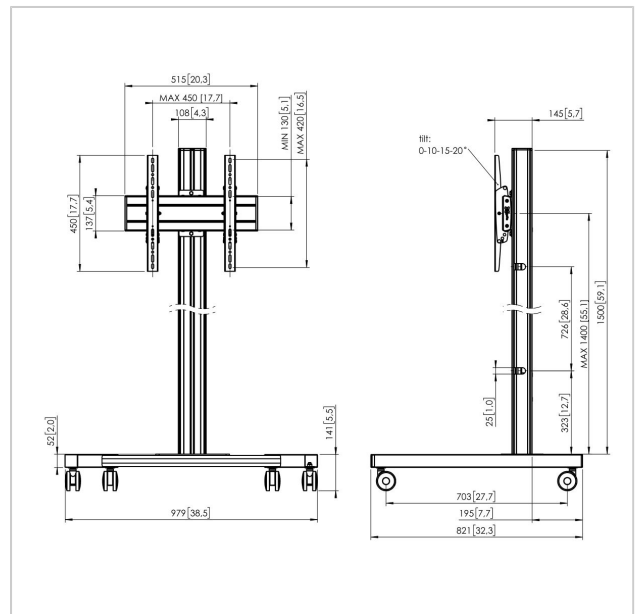

T1544B Trolley

Artikelnummer (SKU) 7953010
 Kleur Zwart

Belangrijke voordelen

- Stijlvol high-end design
- Kabeldoorvoersysteem
- Eenvoudige en snelle installatie

Trolley kit T1544

Grootte display: Montage: 400x400Max. gewicht: 80 kg - 176 lbs
 Kit bevat: • 1x PFT 8520 Trolleyframe • 1x PUC 2715 buis 150 cm • 1x PFB 3405 Display interface plaat • 1x PFS 3304 Display interface strips

T1544B Trolley

VOGEL'S HOLDING BV 2019 (c) Alle rechten voorbehouden.
Drukfouten, technische aanpassingen en prijswijzigingen
voorbehouden.
Datum:2020-08-26

www.vogels.com

Specificaties

Numer producttype	T1544	Min. verticaal gatenpatroon (mm)	100
Artikelnummer (SKU)	7953010	Universeel of vast gatenpatroon	Vast
Kleur	Zwart		
EAN enkele doos	8712285332982		
Hoogte	1641		
Breedte	979		
Diepte	821		
TÜV-gecertificeerd	Ja		
Kantelen	Kantelsysteem tot 20°		
Garantie	5 jaar		
Max. laadgewicht (kg)	80		
Max. formaat bout	M8		
Max. hoogte van interface (mm)	450		
Max. breedte van interface (mm)	515		
Max. afstand tot vloer vanaf midden beeldscherm (mm)	1541		
Max. horizontaal gatenpatroon (mm)	450		
Max. grootte beeldscherm (inch)	65		
Max. verticaal gatenpatroon (mm)	420		
Min. horizontaal gatenpatroon (mm)	100		