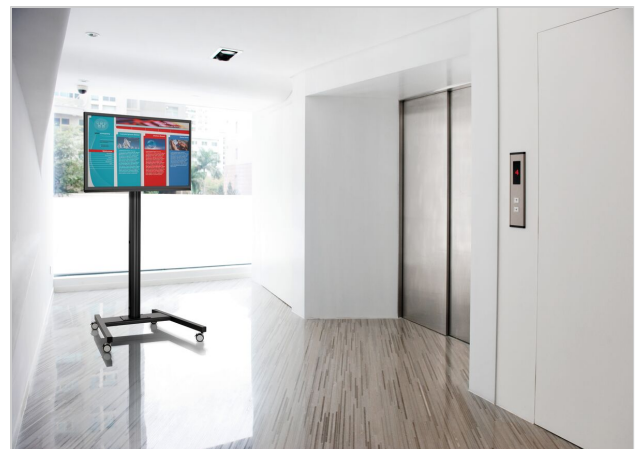

T1544B Trolley

Artikelnummer (SKU) 7953010
 Kleur Zwart

Belangrijke voordelen

- Stijlvol high-end design
- Kabeldoorvoersysteem
- Eenvoudige en snelle installatie

Trolley kit T1544

Grootte display: Montage: 400x400Max. gewicht: 80 kg - 176 lbs
 Kit bevat: • 1x PFT 8520 Trolleyframe • 1x PUC 2715 buis 150 cm • 1x PFB 3405 Display interface plaat • 1x PFS 3304 Display interface strips

T1544B Trolley

VOGEL'S HOLDING BV 2019 (c) Alle rechten voorbehouden.
Drukfouten, technische aanpassingen en prijswijzigingen
voorbehouden.
Datum:2020-08-26

www.vogels.com

Specificaties

Numer producttype	T1544	Min. verticaal gatenpatroon (mm)	100
Artikelnummer (SKU)	7953010	Universeel of vast gatenpatroon	Vast
Kleur	Zwart		
EAN enkele doos	8712285332982		
Hoogte	1641		
Breedte	979		
Diepte	821		
TÜV-gecertificeerd	Ja		
Kantelen	Kantelsysteem tot 20°		
Garantie	5 jaar		
Max. laadgewicht (kg)	80		
Max. formaat bout	M8		
Max. hoogte van interface (mm)	450		
Max. breedte van interface (mm)	515		
Max. afstand tot vloer vanaf midden beeldscherm (mm)	1541		
Max. horizontaal gatenpatroon (mm)	450		
Max. grootte beeldscherm (inch)	65		
Max. verticaal gatenpatroon (mm)	420		
Min. horizontaal gatenpatroon (mm)	100		