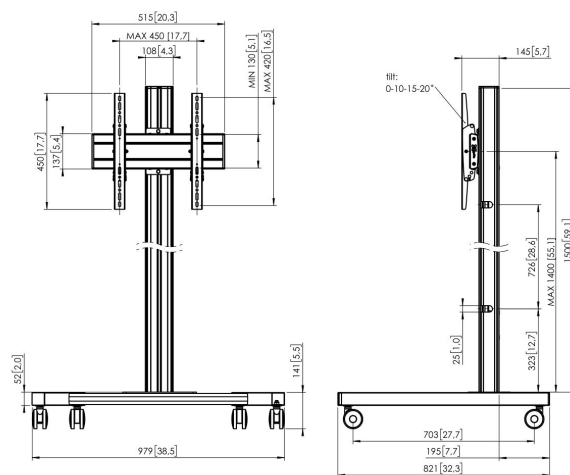

T1544B Display trolley <65" (zwart)

Trolley kit T1544

Grootte display: Montage: 400x400Max. gewicht: 80 kg - 176 lbs
 Kit bevat: • 1x PFT 8520 Trolleyframe • 1x PUC 2715 buis 150 cm • 1x PFB 3405 Display interface plaat • 1x PFS 3304 Display interface strips

T1544B Display trolley <65" (zwart)

Specificaties

Artikelnummer (SKU)	7953010
Kleur	Zwart
EAN enkele doos	8712285332982
Hoogte	1641
Breedte	979
Diepte	821
TÜV-gecertificeerd	Ja
Kantelen	Kantelsysteem tot 20°
Garantie	5 jaar
Max. laadgewicht (kg)	80
Max. formaat bout	M8
Max. hoogte van interface (mm)	450
Max. breedte van interface (mm)	515
Max. afstand tot vloer vanaf midden beeldscherm (mm)	1541
Max. horizontaal gatenpatroon (mm)	450
Max. grootte beeldscherm (inch)	65
Max. verticaal gatenpatroon (mm)	420
Min. horizontaal gatenpatroon (mm)	100
Min. verticaal gatenpatroon (mm)	100
Universeel of vast gatenpatroon	Vast