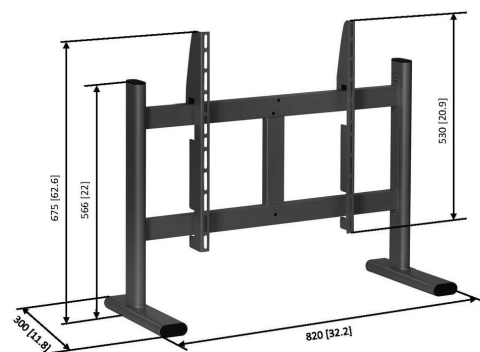

PB 050 Stand da tavolo per schermi, colore nero

Il modello PB 050 è un supporto da tavolo della.

PB 050 Stand da tavolo per schermi, colore nero

Specifiche

Numero dell'articolo (SKU)	7320500
Colore	Nero
EAN scatola singola	8712285336140
Altezza	675
Garanzia	5 anni
Massimo peso di carico (kg/Lbs)	50 / 110.23
Altezza massima dell'interfaccia (mm)	530
Larghezza massima dell'interfaccia (mm)	820
Distanza massima dal pavimento - centro di visione (mm)	410
Disposizione orizzontale massima del foro di montaggio (mm)	670
Dimensione massima dello schermo (pollici)	55
Disposizione verticale massima del foro di montaggio (mm)	510
Disposizione orizzontale minime del foro di montaggio (mm)	200
Dimensione minima dello schermo (pollici)	36
Disposizione verticale minime del foro di montaggio (mm)	100