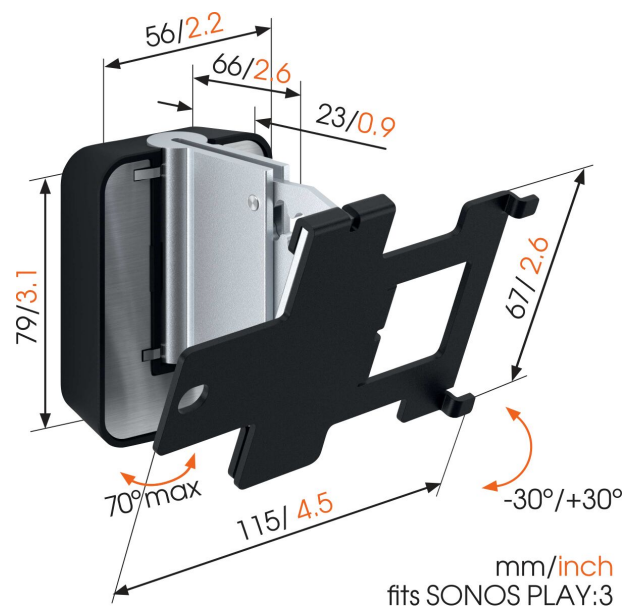

SOUND 4203 Speaker beugel voor Sonos PLAY:3 (zwart)

Belangrijke voordelen

- Kan horizontaal of verticaal geplaatst worden
- Creëer de beste luisterpositie
- Draai je speaker met slechts één hand in de juiste stand
- Geïntegreerde waterpas

Haal meer uit jouw Sonos PLAY:3

Laat je Sonos PLAY:3 naadloos opgaan in jouw interieur door de speaker aan de muur te bevestigen met de Vogel's SOUND 4203 speaker beugel. Bevestig de speaker verticaal of horizontaal, op een plek die jou het beste uitkomt. Met de ruime draai- (70°) en kantelmogelijkheden (30° omhoog en omlaag) vind je altijd de juiste stand voor de beste akoestiek. De onopvallende speaker beugel is een veilige beugel voor jouw Sonos PLAY:3 en is verkrijgbaar in zwart of wit, zodat je de kleur van de beugel kunt afstemmen op de kleur van de speaker. Dankzij de ingebouwde waterpas bevestig je de beugel in een handomdraai kaarsrecht.

SOUND 4203 Speaker beugel voor Sonos PLAY:3 (zwart)

Specificaties

Artikelnummer (SKU)	8152030
Kleur	Zwart
EAN enkele doos	8712285329661
TÜV-gecertificeerd	Ja
Garantie	5 jaar
Certificeringen	TÜV
Prijzen	Good Industrial Design Award
Max. dikte bureau	Good Industrial Design Award