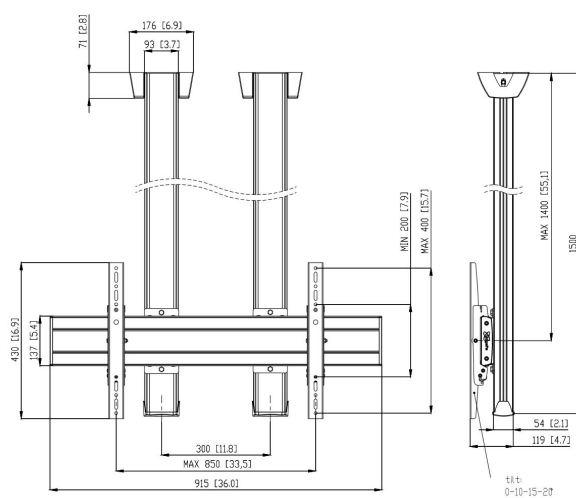

## CD1584B Support plafond

### Support plafond kit CD1584

Taille d'écran: >65" 65" Installation: 800x400 Charge maximale: 160 kg - 352 lbs Kit composé de: • 2x PUC 1060 Plaque de plafond fixe • 2x PUC 2515 Tube 150 cm • 1x PFB 3409 La barre d'interface • 1x PFS 3204 Bandes interface • 1x PFA 9126 Kit de support

# Spécifications

N° d'article (SKU)	7950050
Couleur	Noir
EAN emballage unitaire	8712285332289
Longueur	1500
Largeur	915
Profondeur	119
Certifié TÜV	Oui
Inclinaison	Inclinaison -3°/+3°
Garantie	5 ans
Charge max. (kg)	160
Types de plafonds	Plafond plat
Fischer intégré	Oui
Distance max. au plafond - centre écran (mm)	1400
Modèle max. trous de fixations hor. (mm)	850
Modèle max. trous de fixation vert. (mm)	400
Modèle min. trous de fixations hor. (mm)	100
Dimensions min. écran (pouce)	65
Modèle min. trous de fixation vert. (mm)	100