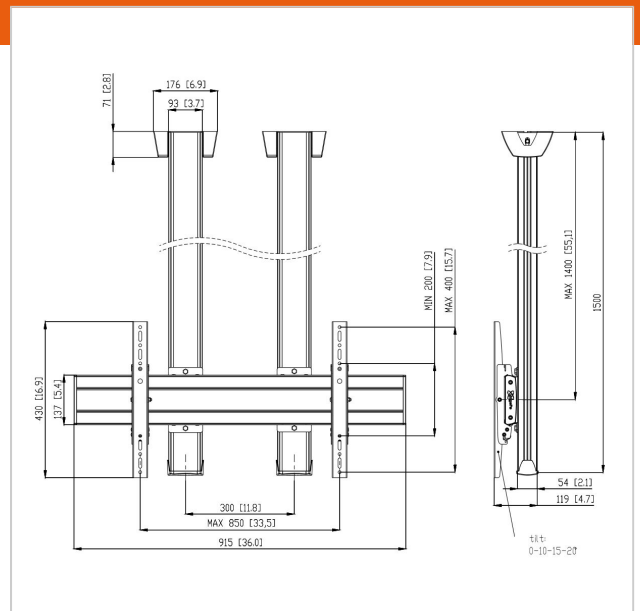

Support plafond

N° d'article (SKU)
Couleur

7950050
Noir

Principaux avantages

- Design haut de gamme élégant
- Rangement des câbles
- Installation rapide et simple

Support plafond kit CD1584

Taille d'écran: >65"65" Installation: 800x400 Charge maximale:
160 kg - 352 lbs Kit composé de: • 2x PUC 1060 Plaque de
plafond fixe • 2x PUC 2515 Tube 150 cm • 1x PFB 3409 La barre
d'interface • 1x PFS 3204 Bandes interface • 1x PFA 9126 Kit de
support

Support plafond

VOGEL'S HOLDING BV 2019 (c) Tous droits réservés.
Sous réserve d'erreurs d'impression et de modifications techniques ou de prix.
Date : 2020-03-23

www.vogels.com

Spécifications

N° type produit	CD1584	Modèle min. trous de fixations hor. (mm)	100
N° d'article (SKU)	7950050	Dimensions min. écran (pouce)	65
Couleur	Noir	Modèle min. trous de fixation vert. (mm)	100
EAN emballage unitaire	8712285332289	Modèle universel ou fixe de trous de fixation	Universel de fixation
Longueur	1500		
Largeur	915		
Profondeur	119		
Certifié TÜV	Oui		
Inclinaison	Inclinaison -3°/+3°		
Garantie	5 ans		
Charge max. (kg)	160		
Min. hole pattern	100mm x 100mm		
Max. hole pattern	850mm x 400mm		
Dim. max. boulon	M8		
Hauteur max. interface (mm)	420		
Largeur max. interface (mm)	915		
Auto-blocage	True		
Types de plafonds	Plafond plat		
Fischer intégré	Oui		
Distance max. au plafond - centre écran (mm)	1400		
Modèle max. trous de fixations hor. (mm)	850		
Modèle max. trous de fixation vert. (mm)	400		