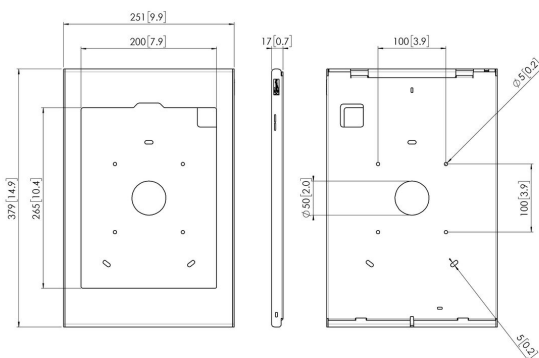

PTS 1241 TabLock для iPad Pro 12.9 (2020, 2021, 2022)

Все больше и больше планшетов (например, iPad) используются для стационарных наружных инсталляций, в розничных магазинах, музеях, в шоурумах и на выставках. Специально для iPad Pro компания Vogel's разработала защитный кожух для предотвращения несанкционированного доступа: Tablock..