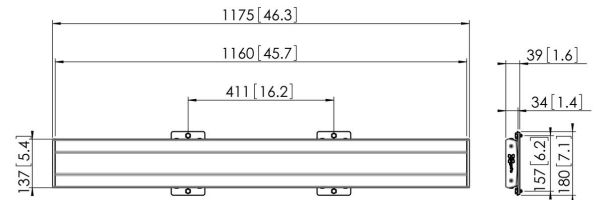

PFB 3411 La barre d'interface noir

La barre d'interface PUC 3411 fait partie du système modulaire Connect-it vous permettant de créer votre propre solution de montage au plafond pour les écrans de moyenne et grande taille.

PFB 3411 La barre d'interface noir

Spécifications

N° d'article (SKU)	7234110
Couleur	Noir
EAN emballage unitaire	8712285329487
Largeur	1175
Certifié TÜV	Oui
Garantie	5 ans
Hauteur max. interface (mm)	180
Largeur max. interface (mm)	1175
Fischer intégré	Oui
Profondeur max. interface (mm)	35
Modèle max. trous de fixations hor. (mm)	1110
Charge max. sur poteau (kg)	160
Charge max. au mur (kg)	106
Modèle min. trous de fixations hor. (mm)	100