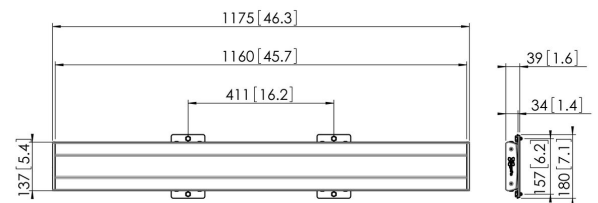

PFB 3411 B Interface écran Profile

Principaux avantages

- Modulable à l'infini
- Modulaire
- Installation rapide et simple

La barre d'interface PUC 3411 fait partie du système modulaire Connect-it vous permettant de créer votre propre solution de montage au plafond pour les écrans de moyenne et grande taille.

PFB 3411 B Interface écran Profile

Spécifications

Modèle min. trous de fixations hor. (mm)	100
Modèle max. trous de fixations hor. (mm)	1110
Hauteur max. interface (mm)	180
Largeur max. interface (mm)	1175
Profondeur max. interface (mm)	35
Charge max. sur poteau (kg)	160
Charge max. au mur (kg)	106
Largeur	1175
N° d'article (SKU)	7234110
EAN emballage unitaire	8712285329487
Couleur	Noir
Certifications	TAA TÜV
Certifié TÜV	Oui
Garantie	5 ans