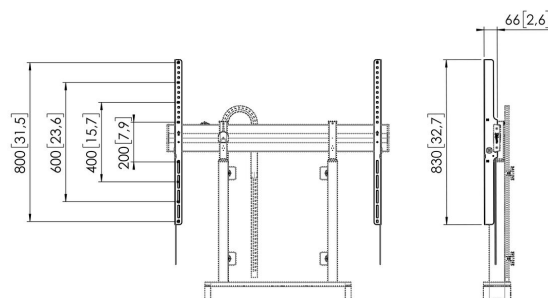

RISE A 173 Tiras de interfaz ampliadas (VESA) para elevadores de pantalla RISE

Beneficios clave

- Completa il tuo elevadores eléctricos de pantallas RISE con pratici accessori

Las tiras de interfaz RISE A 173 (VESA) permiten sujetar pantallas con un VESA vertical de 800 mm a un elevador de pantalla RISE.

RISE A173 Tiras de interfaz ampliadas (VESA) para elevadores de pantalla RISE

Especificaciones

Número de artículo (SKU)	7301730
Caja individual EAN	8712285406683
Certificación TÜV	Si
Garantía	5 años

VOGEL'S HOLDING BV (©)