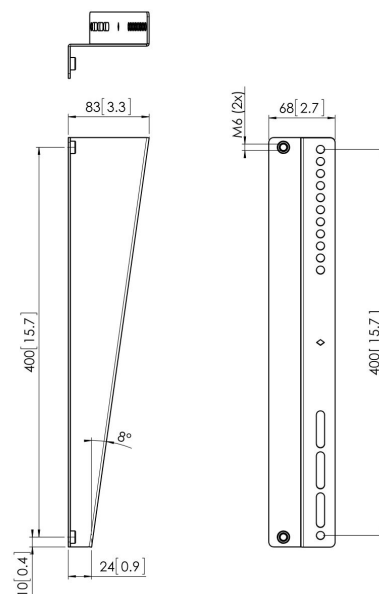

## PFA 9122 Bandas en Z para PFS 3504

El modelo PFA 9122 (conjunto de 2) es un accesorio para inclinación, para utilizar con las bandas para interfaces de pantalla PFS 3504. Esta combinación es ideal para tableros de menú digitales.

### Especificaciones

Número de artículo (SKU)	7291220
Color	Negro
Caja individual EAN	8712285328664
Inclinación	Inclinable hasta 8°
Garantía	5 años
Carga máx. de peso (kg)	80

VOGEL'S HOLDING BV (©)

Todos los derechos reservados.  
Sujeto a errores tipográficos y a correcciones técnicas y de precios.