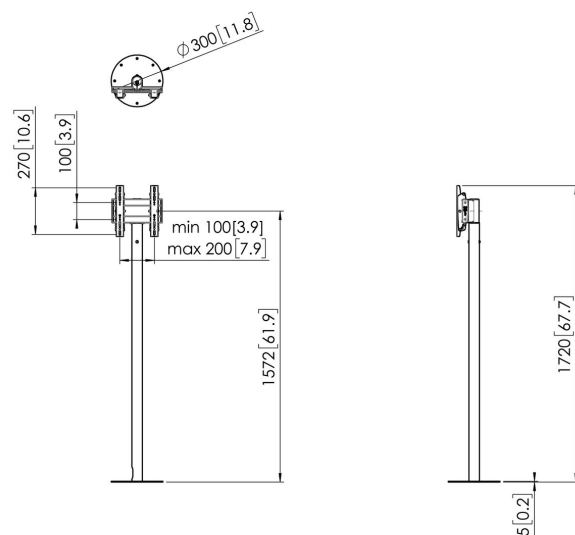

## FM1622RVS Soporte de montaje en suelo para pantalla

### Soporte de montaje en suelo kit FM1622

Tamaño de pantalla: 43 pulgadas Montura: 200x200 Carga máx.: 40 kg / 88 lbs Kit formado por: • 1x PFA 1955 Soporte de montaje en suelo para pantalla • 1x PFA 9148 Módulo de rotación • 1x PFB 3402 barras de interfaz para pantalla • 1x PFS 3302 bandas de interfaz para pantalla

### Especificaciones

Número de artículo (SKU)	7952044
Color	Acero inoxidable
Caja individual EAN	8712285354922
Altura	1600
Anchura	300
Profundidad	300
Certificación TÜV	Si
Inclinación	Inclinable hasta 20°
Garantía	5 años
Carga máx. de peso (kg/Lbs)	40 / 88.18
Tamaño máx. de perno	M8
Altura máx. de interfaz (mm)	295
Anchura máx. de interfaz (mm)	290
Distancia máx. al suelo - centro de pantalla (mm)	1572
Patrón de orificio horizontal máx. (mm)	200
Tamaño máx. de pantalla (pulgadas)	55
Patrón de orificio vertical máx. (mm)	200
Patrón de orificio horizontal mín. (mm)	100
Tamaño mín. de pantalla (pulgadas)	19
Patrón de orificio vertical mín. (mm)	100