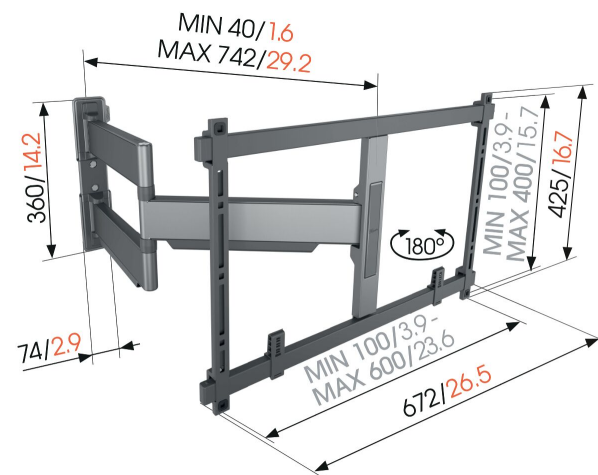

TVM 5845 Schwenkbare TV-Wandhalterung

Entscheidende Vorteile

- Extrem flach und stark - Nur 4 cm von der Wand entfernt, ideal für große OLED/QLED-Fernseher
- OneFinger™ Movement - Drehe ihren Fernseher mühelos in jede Position
- Absolut gerade Installation - Kostenlose Wasserwaage inklusive
- 2D-Leveling™: So bleibt Ihr Fernseher immer waagrecht - Präzise Nivellierung nach der Installation (horizontal und vertikal)
- TV-Schutzpatches - Schützen Sie die Rückseite Ihres Fernsehers mit weichen Schutzpatches

Schwenkbare, ultradünne TV-Wandhalterung für High-End-Fernseher von 55 bis 100 Zoll

Die ELITE Full-Motion+ TV-Wandhalterung wurde speziell entwickelt, um großen Fernsehern vollständig gerecht zu werden, perfekt für Ihren OLED- oder QLED-TV. Die TV-Wandhalterung ist ultradünn, ultrastark und kann um bis zu 180° gedreht werden, sodass Sie Ihren Fernseher aus jedem Winkel optimal genießen können. Diese TV-Wandhalterung ist für Fernseher von 55 bis 100 Zoll mit einem Gewicht von bis zu 55 kg geeignet. Ihr Fernseher ist nur 4 cm von der Wand entfernt installiert.

mm/inch
VESA mounting holes

TVM 5845 Schwenkbare TV-Wandhalterung

Technische Daten

Min. Bildschirmgröße (Zoll)	55
Max. Bildschirmgröße (Zoll)	100
Min. hole pattern	100mm x 100mm
Max. hole pattern	600mm x 400mm
Min. horizontale Lochung (mm)	100
Max. horizontale Lochung (mm)	600
Min. vertikale Lochung (mm)	100
Max. vertikale Lochung (mm)	400
Universelles oder festes Lochmuster	Universell
Max. Schnittstellenhöhe (mm)	425
Max. Breite der Schnittstelle (mm)	660
Max. Gewichtslast (kg)	55
Max. Gewichtslast (Lbs)	121.25
Drehbar	Voll beweglich (bis zu 180°)
Anzahl der Drehpunkte	3
Kabelführung	Kabelhalter zur Kabelführung auf der Rückseite Ihres Fernsehers. CIS® Cable Inlay System
Wasserwaage enthalten	Ja
Artikelnummer (SKU)	5858450
EAN-Einzelbox	8712285354786
Farbe	Schwarz
Zertifizierungen	EPD TÜV
TÜV-zertifiziert	Ja
Garantie	15 Jahre