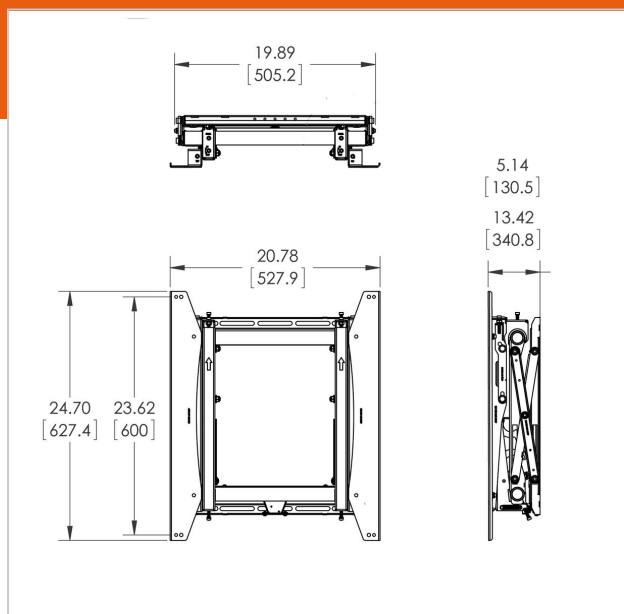

PFW 6875 Module mural écran vidéo portrait

N° d'article (SKU)
Couleur

7368750
Noir

Le PFW 6875 est un module mural d'image extractible et réglable pour des écrans en position portrait. Le PFW 6875 est compatible avec des écrans jusqu'à 72 kg et avec des trous de montage de 200 x 200 jusqu'à 500 x 600 mm. Il comprend l'empilement de plusieurs moniteurs, un déclenchement à ressort, un design ouvert, des entretoises personnalisées, des supports de fixation réglables très finement et une extension droite en ciseaux.

Des rondelles spéciales, en option, permettent de réduire considérablement le temps d'installation. Ces rondelles sont disponibles pour la plupart des écrans muraux et moniteurs.

PFW 6875 Module mural écran vidéo portrait

www.vogels.com

VOGEL'S HOLDING BV 2019 (c) Tous droits réservés.
Sous réserve d'erreurs d'impression et de modifications techniques ou de prix.
Date :2020-10-15

Spécifications

N° type produit	PFW 6875
N° d'article (SKU)	7368750
Couleur	Noir
EAN emballage unitaire	8712285324840
Certifié TÜV	Oui
Garantie	5 ans
Charge max. (kg)	72
Hauteur max. interface (mm)	627
Largeur max. interface (mm)	497
Distance max. au mur (mm)	340
Modèle max. trous de fixations hor. (mm)	400
Dimensions max. écran (pouce)	65
Modèle max. trous de fixation vert. (mm)	600
Distance min. au mur (mm)	127
Modèle min. trous de fixations hor. (mm)	200
Dimensions min. écran (pouce)	37
Modèle min. trous de fixation vert. (mm)	200
Orientation	Portrait
Position de maintenance	Oui