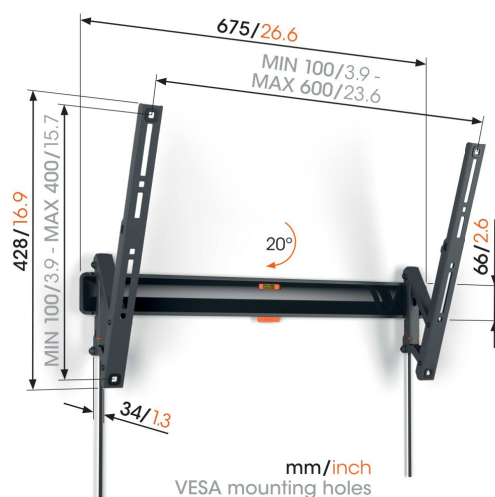

TVM 3611 Tv-vægbeslag med vippefunktion

Største fordele

- Let tiltning af TV – undgå refleksioner og tilt op til 20°
- Familievenlig TV-oplevelse – let at bruge, sikkert for din familie
- Lås dit TV med ét enkelt klik gennem ClickLoc™
- Vaterpas inkluderet
- Beskyttende TV-puder – Beskyt bagsiden af dit TV med bløde og beskyttende puder

Stilfuldt og sikkert: Tiltbart TV-vægbeslag til TV'er fra 40" til 77"

Leder du efter et sikkert og stilfuldt TV-vægbeslag til dit store fladskærms-TV? Et, som du kan tilte, fordi du vil montere dit TV lidt højere på væggen, for eksempel i dit soveværelse? I så fald er dette COMFORT Tilt TV-vægbeslag det perfekte valg. Du kan tilte det op til 20° for at skabe den ideelle visningsvinkel. TV-vægbeslaget er velegnet til TV'er fra 40" til 77", der vejer op til 35 kg.

TVM 3611 Tv-vægbeslag med vippefunktion

Specifikationer

Varenummer	3836110
Farve	Sort
EAN enkelt pakke	8712285350061
Produktstørrelse	L
TÜV-certificeret	Ja
Vip	Vip op til 20°
Garanti	10 år
Min. skærmstørrelse	40
Maks. skærmstørrelse	77
Maks. vægtbelastning (kg/Lbs)	35 / 77.16
Min. hulmønster	100mm x 100mm
Maks. hulmønster	600mm x 400mm
Maks. boltstørrelse	M8
Maks. højde på grænseflade (mm)	428
Maks. bredde på grænseflade (mm)	675
Certificeringer	TÜV
Max. horizontal hole pattern (mm)	600
Max. vertical hole pattern (mm)	400
Min. afstand til væggen (mm / inch)	34 / 1.34
Min. horizontal hole pattern (mm)	100
Min. vertical hole pattern (mm)	100
Vaterpas medfølger	Ja
Universelt eller fast hulmønster	Universal