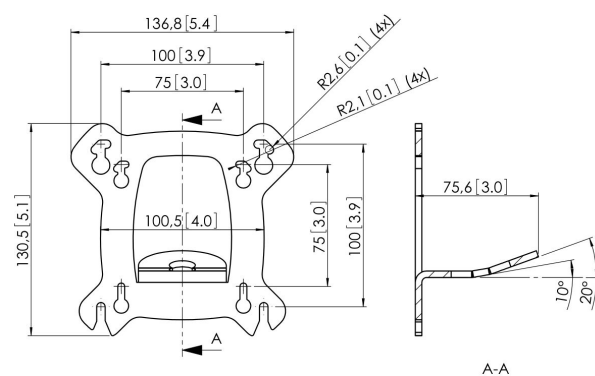

## PFI 3010 Interfaz de pantalla

El interfaz de pantalla PFI 3010 forma parte del sistema modular Connect-it con el que podrá crear su propia solución de techo para pantallas pequeñas y medianas.

# Especificaciones

Número de artículo (SKU)	7230100
Color	Negro
Caja individual EAN	8712285317262
Certificación TÜV	Si
Inclinación	Inclinable hasta 20°
Garantía	5 años
Carga máx. de peso (kg/Lbs)	30 / 66.14
Tamaño máx. de perno	M6
Altura máx. de interfaz (mm)	130
Anchura máx. de interfaz (mm)	137
Tamaño máx. de pantalla (pulgadas)	23
Tamaño mín. de pantalla (pulgadas)	15