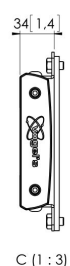

PFB 3419 Display-Adapterbar silber

Die PFB 3419 Adapterbar ist Teil des modularen Connect-it-Systems, das für die Decken-, Boden- und Wandmontage verwendet werden kann. Die PFB 3419 mit einer Länge von 1900 ist ideal für die Befestigung mehrerer Bildschirme. Die PFB 3419 kann zusammen mit weiteren Adapterbars der PFB 34xx-Serie mithilfe des Koppellements PFA 9104 verwendet werden. Die Modularität bietet Ihnen den Vorteil, dass Sie fast jede gewünschte Länge ohne Kürzen der Adapterbar erstellen können.

PFB 3419 Display-Adapterbar silber

Technische Daten

Artikelnummer (SKU)	7234194
Farbe	Silber
EAN-Einzelbox	8712285330209
Breite	1915
TÜV-zertifiziert	Ja
Garantie	5 Jahre
Max. Schnittstellenhöhe (mm)	180
Max. Breite der Schnittstelle (mm)	1915
Fischer enthalten	Ja
Max. Schnittstellentiefe (mm)	35
Max. horizontale Lochung (mm)	1850
Max. Gewichtslast am Pol (kg)	160
Max. Gewichtslast an der Wand (kg)	160
Min. horizontale Lochung (mm)	100