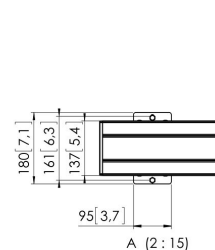

PFB 3419 Display-Adapterbar silber

Die PFB 3419 Adapterbar ist Teil des modularen Connect-it-Systems, das für die Decken-, Boden- und Wandmontage verwendet werden kann. Die PFB 3419 mit einer Länge von 1900 ist ideal für die Befestigung mehrerer Bildschirme. Die PFB 3419 kann zusammen mit weiteren Adapterbars der PFB 34xx-Serie mithilfe des Koppellements PFA 9104 verwendet werden. Die Modularität bietet Ihnen den Vorteil, dass Sie fast jede gewünschte Länge ohne Kürzen der Adapterbar erstellen können.

PFB 3419 Display-Adapterbar silber

Technische Daten

Artikelnummer (SKU)	7234194
Farbe	Silber
EAN-Einzelbox	8712285330209
Breite	1915
TÜV-zertifiziert	Ja
Garantie	5 Jahre
Max. Schnittstellenhöhe (mm)	180
Max. Breite der Schnittstelle (mm)	1915
Fischer enthalten	Ja
Max. Schnittstellentiefe (mm)	35
Max. horizontale Lochung (mm)	1850
Max. Gewichtslast am Pol (kg)	160
Max. Gewichtslast an der Wand (kg)	160
Min. horizontale Lochung (mm)	100