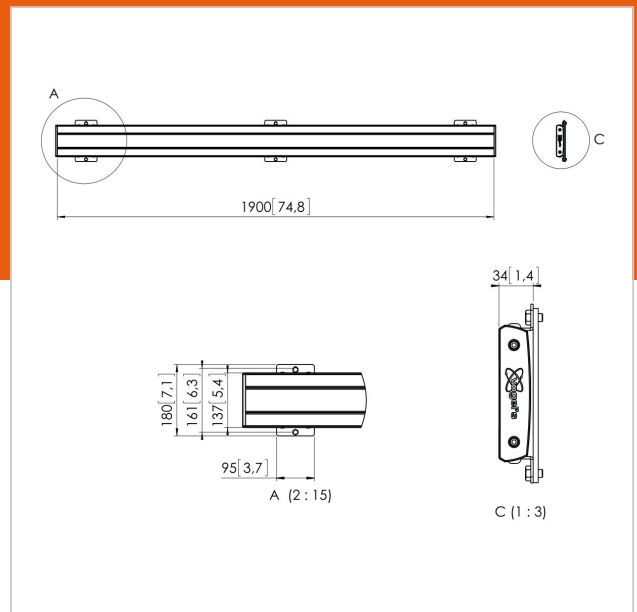

PFB 3419 Display-Adapterbar silber

Artikelnummer (SKU)
Farbe

7234194
Silber

Entscheidende Vorteile

- Endlos erweiterbar
- Modular
- Schnelle und einfache Montage

Die PFB 3419 Adapterbar ist Teil des modularen Connect-it-Systems, das für die Decken-, Boden- und Wandmontage verwendet werden kann. Die PFB 3419 mit einer Länge von 1900 ist ideal für die Befestigung mehrere Bildschirme. Die PFB 3419 kann zusammen mit weiteren Adapterbars der PFB 34xx-Serie mithilfe des Koppelelements PFA 9104 verwendet werden. Die Modularität bietet Ihnen den Vorteil, dass Sie fast jede gewünschte Länge ohne kürzen der Adapterbar erstellen können.

PFB 3419 Display-Adapterbar silber

www.vogels.com

VOGEL'S HOLDING BV 2019 (c) Alle Rechte vorbehalten.
Vorbehaltlich Druckfehler, technischer und Preisänderungen.
Datum:2019-10-03

Technische Daten

Produkttyp-Nummer	PFB 3419
Artikelnummer (SKU)	7234194
Farbe	Silber
EAN-Einzelbox	8712285330209
Breite	1915
TÜV-zertifiziert	Ja
Garantie	5 Jahre
Max. Schnittstellenhöhe (mm)	180
Max. Breite der Schnittstelle (mm)	1915
Fischer enthalten	Ja
Max. Schnittstellentiefe (mm)	35
Max. horizontale Lochung (mm)	1850
Max. Gewichtslast am Pol (kg)	160
Max. Gewichtslast an der Wand (kg)	160
Min. horizontale Lochung (mm)	100