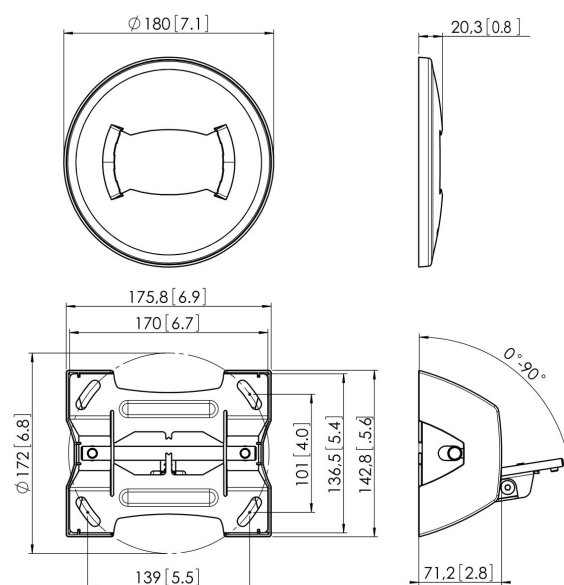

## PUC 1070 Płyta sufitowa uchylny

PUC 1070 to płyta sufitowa, która jest częścią modułowej serii Connect-it, która pozwala na stworzenie własnego rozwiązania sufitowego do średnich i dużych monitorów.

## PUC 1070 Płyta sufitowa uchylny

### Specyfikacja

Numer artykułu (SKU)	7210704
Kolor	Czarny
Kod EAN pojedynczego opakowania	8712285318689
Certyfikat TÜV	Tak
Uchylny	Uchylny do 90°
Gwarancja	5-letnia
Maks. nośność (kg/Lbs)	80 / 176.37
Warianty płyt sufitowych	Płaska/nachylona 0–90°
Rodzaje sufitów	Sufit płaski/nachylony
Wyjątki Connect It	2x if inches gte 65
Wkręty Fischer® w zestawie	Tak