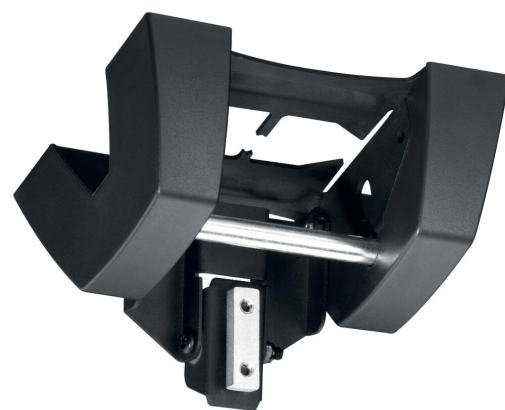

## PUC 1070 Płyta sufitowa uchylny

PUC 1070 to płyta sufitowa, która jest częścią modułowej serii Connect-it, która pozwala na stworzenie własnego rozwiązania sufitowego do średnich i dużych monitorów.

## PUC 1070 Płyta sufitowa uchylny

### Specyfikacja

Numer artykułu (SKU)	7210704
Kolor	Czarny
Kod EAN pojedynczego opakowania	8712285318689
Certyfikat TÜV	Tak
Uchylny	Uchylny do 90°
Gwarancja	5-letnia
Maks. nośność (kg/Lbs)	80 / 176.37
Warianty płyt sufitowych	Płaska/nachylona 0–90°
Rodzaje sufitów	Sufit płaski/nachylony
Wyjątki Connect It	2x if inches gte 65
Wkręty Fischer® w zestawie	Tak