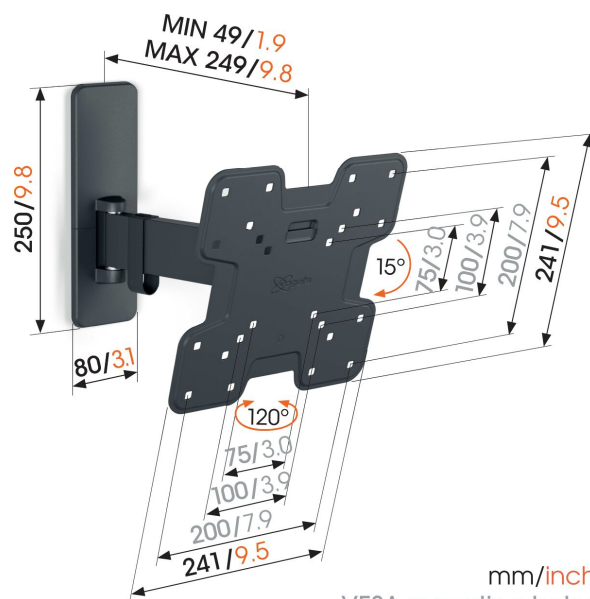

TVM 1225 Staffa TV Girovole

Benefici chiave

- Ruota in modo fluido la tua TV fino a 120°
- Inclinazione sicura fino a 15°
- Livella in modo semplice la TV, anche dopo l'installazione
- Cinghia per cavi inclusa
- Livella inclusa gratuita

Supporto a parete per TV Full-motion, per TV da 19 a 43 pollici

Con il supporto a parete per TV QUICK Full-Motion, puoi goderti la tua TV al massimo. Puoi ruotare il supporto a parete fino a 120° e inclinarlo fino a 15°. L'installazione è estremamente facile e richiede pochissimo tempo. Puoi montare la tua TV in modo stabile e sicuro a parete in meno di 30 minuti. Il supporto a parete per TV è adatto a TV da 19 a 43 pollici con peso fino a 15 kg.

mm/inch
VESA mounting holes

TVM 1225 Staffa TV Girovole

Specifiche

Numero dell'articolo (SKU)	1812250
Colore	Nero
EAN scatola singola	8712285347504
Dimensione prodotto	S
Altezza	241
Larghezza	241
Certificazione TÜV	Si
Inclinazione	Inclinazione fino a 15°
Rotazione	Movimento (fino a 120°)
Garanzia	5 anni
Dimensione minima dello schermo (pollici)	19
Dimensione massima dello schermo (pollici)	43
Massimo peso di carico (kg/Lbs)	15 / 33.07
Dimensione massima del bullone	M8
Altezza massima dell'interfaccia (mm)	241
Larghezza massima dell'interfaccia (mm)	241
Gestione del cablaggio	Fascetta per cavi
Certificazioni	TÜV
Distanza massima dal muro (mm / inch)	249 / 9.80
Disposizione orizzontale massima del foro di montaggio (mm)	200
Disposizione verticale massima del foro di montaggio (mm)	200
Distanza minime dal muro (mm / inch)	49 / 1.93
Disposizione orizzontale minime del foro di montaggio (mm)	75
Disposizione verticale minime del foro di montaggio (mm)	75
Numero di punti perno	2
Livella inclusa	Si
Struttura con misure standard o universali	Fisso