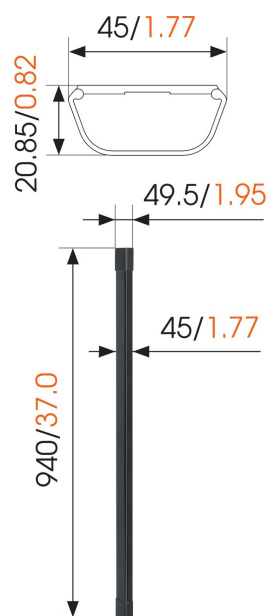

CABLE 4 Canalina (nero)

Benefici chiave

- Installazione semplice: modello di foratura fornito
- Distante solo 2 cm / 0.8 pollici dalla parete
- Design slanciato ed elegante
- Nascondi con eleganza tutti i tuoi cavi

Con le canaline di Vogel's potete nascondere tutti i cavi in modo ordinato e sicuro.

mm/inch

CABLE 4 Canalina (nero)

Specifiche

| | |
|-------------------------------------|---------------|
| Numero dell'articolo (SKU) | 8357400 |
| Colore | Nero |
| EAN scatola singola | 8712285321467 |
| Certificazione TÜV | No |
| Garanzia | A vita |
| Lunghezza copricavo (cm) | 94 cm |
| Numero massimo di cavi da contenere | Fino a 4 cavi |