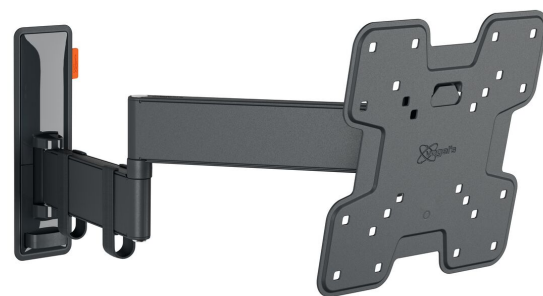

TVM 3241 Support TV Orientable (noir)

Principaux avantages

- Mouvement fluide OneFinger™ - Grâce aux roulements revêtus et à la précision arbres en acier
- Maintenez votre téléviseur toujours de niveau (horizontalement et verticalement)
- Clips de câble inclus : guidez vos câbles électriques du téléviseur au mur
- Inclinaison sans effort – Évitez les reflets et inclinez de -10° à 10°
- Tournez votre téléviseur jusqu'à 180° grâce à des bras longs de 49 cm

Élégant et sûr : support mural TV totalement orientable pour téléviseurs de 19 à 43 pouces

Avec cet élégant support mural TV COMFORT Full-Motion +, vous optez pour la sécurité, le design et un confort visuel optimal. Le support mural est très robuste et peut résister à une utilisation intensive. Comme le support mural peut pivoter jusqu'à 180° , vous pouvez profiter de votre téléviseur depuis n'importe quel angle de la pièce. L'inclinaison est possible jusqu'à un angle de 20° (10° en avant et en arrière). Le support mural TV convient aux téléviseurs de 19 à 43 pouces pesant jusqu'à 15 kg.

TVM 3241 Support TV Orientable (noir)

Spécifications

N° d'article (SKU)	3832410
Couleur	Noir
EAN emballage unitaire	8712285349706
Dimensions du produit	S
Hauteur	241
Largeur	241
Certifié TÜV	Oui
Inclinaison	Inclinaison jusqu'à 20°
Pivoter	Orientable (jusqu'à 180°)
Garantie	10 ans
Dimensions min. écran (pouce)	19
Dimensions max. écran (pouce)	43
Charge max. (k/Lbs)	15 / 33.07
Dim. max. boulon	M8
Hauteur max. interface (mm)	241
Largeur max. interface (mm)	241
Rangement des câbles	Serre-câble
Certifications	TÜV
Distance max. au mur (mm / inch)	493 / 19.41
Modèle max. trous de fixations hor. (mm)	200
Modèle max. trous de fixation vert. (mm)	200
Distance min. au mur (mm / inch)	65 / 2.56
Modèle min. trous de fixations hor. (mm)	75
Modèle min. trous de fixation vert. (mm)	75
Nombre de points de pivot	3
Niveau à bulle fourni	Oui
Modèle universel ou fixe de trous de fixation	Fixe