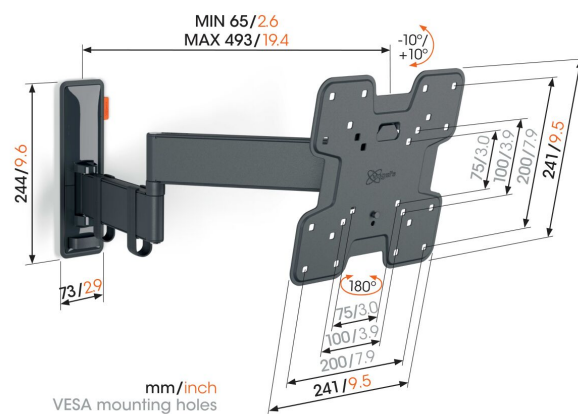

TVM 3241 Support TV Orientable (noir)

Principaux avantages

- Mouvement fluide OneFinger™ - Grâce aux roulements revêtus et à la précision arbres en acier
- Maintenez votre téléviseur toujours de niveau (horizontalement et verticalement)
- Clips de câble inclus : guidez vos câbles électriques du téléviseur au mur
- Inclinaison sans effort – Évitez les reflets et inclinez de -10° à 10°
- Tournez votre téléviseur jusqu'à 180° grâce à des bras longs de 49 cm

Élégant et sûr : support mural TV totalement orientable pour téléviseurs de 19 à 43 pouces

Avec cet élégant support mural TV COMFORT Full-Motion +, vous optez pour la sécurité, le design et un confort visuel optimal. Le support mural est très robuste et peut résister à une utilisation intensive. Comme le support mural peut pivoter jusqu'à 180° , vous pouvez profiter de votre téléviseur depuis n'importe quel angle de la pièce. L'inclinaison est possible jusqu'à un angle de 20° (10° en avant et en arrière). Le support mural TV convient aux téléviseurs de 19 à 43 pouces pesant jusqu'à 15 kg.

TVM 3241 Support TV Orientable (noir)

Spécifications

N° d'article (SKU)	3832410
Couleur	Noir
EAN emballage unitaire	8712285349706
Dimensions du produit	S
Hauteur	241
Largeur	241
Certifié TÜV	Oui
Inclinaison	Inclinaison jusqu'à 20°
Pivoter	Orientable (jusqu'à 180°)
Garantie	10 ans
Dimensions min. écran (pouce)	19
Dimensions max. écran (pouce)	43
Charge max. (k/Lbs)	15 / 33.07
Dim. max. boulon	M8
Hauteur max. interface (mm)	241
Largeur max. interface (mm)	241
Rangement des câbles	Serre-câble
Certifications	TÜV
Distance max. au mur (mm / inch)	493 / 19.41
Modèle max. trous de fixations hor. (mm)	200
Modèle max. trous de fixation vert. (mm)	200
Distance min. au mur (mm / inch)	65 / 2.56
Modèle min. trous de fixations hor. (mm)	75
Modèle min. trous de fixation vert. (mm)	75
Nombre de points de pivot	3
Niveau à bulle fourni	Oui
Modèle universel ou fixe de trous de fixation	Fixe