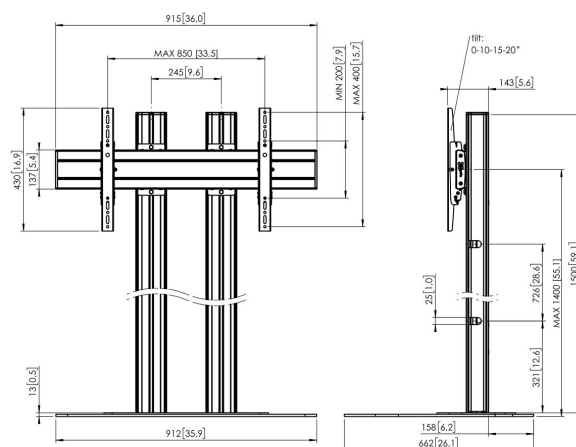

FD1584B Soporte de suelo

Soporte de suelo kit FD1584

Tamaño de pantalla: >65 pulgadas
 65 pulgadas Montura:
 800x400 Carga máx.: 160 kg - 352.7 lbs
 Kit formado por: • 1x PFF 7030 Base a Suelo • 2x PUC 2715 Tubo 150 cm • 1x PFB 3409 barras de interfaz para pantalla • 1x PFS 3204 bandas de interfaz vertical fija

FD1584B Soporte de suelo

Especificaciones

Número de artículo (SKU)	7951050
Color	Negro
Caja individual EAN	8712285332661
Altura	1500
Anchura	912
Profundidad	662
Certificación TÜV	Si
Inclinación	Inclinable -3°/+3°
Garantía	5 años
Carga máx. de peso (kg)	160
Min. hole pattern	100mm x 100mm
Max. hole pattern	850mm x 400mm
Tamaño máx. de perno	M8
Altura máx. de interfaz (mm)	430
Anchura máx. de interfaz (mm)	915
Distancia máx. al suelo - centro de pantalla (mm)	1400
Patrón de orificio horizontal máx. (mm)	850
Patrón de orificio vertical máx. (mm)	400
Patrón de orificio horizontal mín. (mm)	100
Tamaño mín. de pantalla (pulgadas)	65
Patrón de orificio vertical mín. (mm)	100
Patrón de orificios universal o fijo	Universal