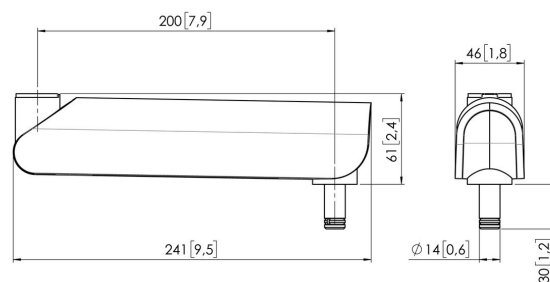

MOMO C320 Braccio per monitor Motion, dritto, 20 cm (bianco)

Benefici chiave

- Altezza regolabile
- Compatibile con uno, due o un'intera serie di monitor
- Facile da montare senza attrezzi
- Sistema modulare flessibile
- Certificato TÜV / 10 anni di garanzia

Costruisci il tuo braccio per monitor ideale Il braccio per monitor MOMO C320, dritto, 20 cm, fa parte di MOMO Motion e Motion+. Appositamente progettato per montare insieme il braccio del monitor o l'interfaccia. Infinite possibilità di impiego Crea una configurazione multi-monitor con pochi componenti. Compresa le posizioni dritte e angolate. Gli accessori e i componenti del braccio per monitor MOMO si installano con una sola chiave allen (esagonale), integrata nel prodotto. In questo modo, avrai sempre lo strumento giusto a portata di mano.

MOMO C320 Braccio per monitor Motion, dritto, 20 cm (bianco)

Specifiche

Numero dell'articolo (SKU)	7163201
Colore	Bianco
EAN scatola singola	8712285354366
Larghezza	47
Certificazione TÜV	Si
Garanzia	10 anni