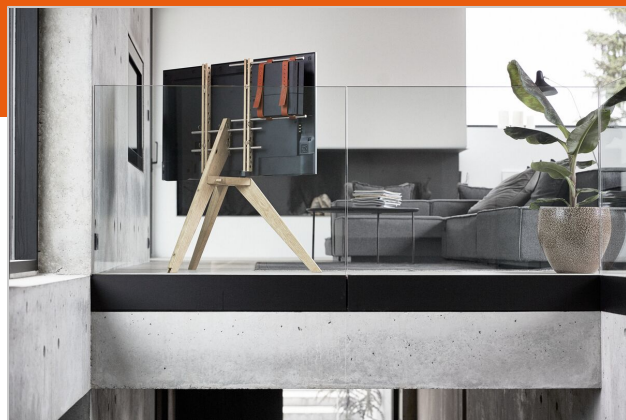

NEXT OPHANG Console Holder

Numero dell'articolo (SKU)
Colore

8746292
Marrone

Per coloro che desiderano fissare una console per videogiochi al piedistallo per TV OP1 & OP2 senza rovinare le linee eleganti dell'OP1 & OP2 con cavi pendenti, è disponibile l'accessorio OPHANG.

Dieses Zubehörteil aus Leder und Stahl fühlt sich angenehm an und verdeckt die Kabel, ermöglicht gleichzeitig aber einen einfachen Zugriff auf die Konsole. Sogar die Stromkabel sind verborgen, indem sie über einen clever verdeckten Kanal zum hinteren Bein des Dreifußgestells auf den Boden geführt werden.