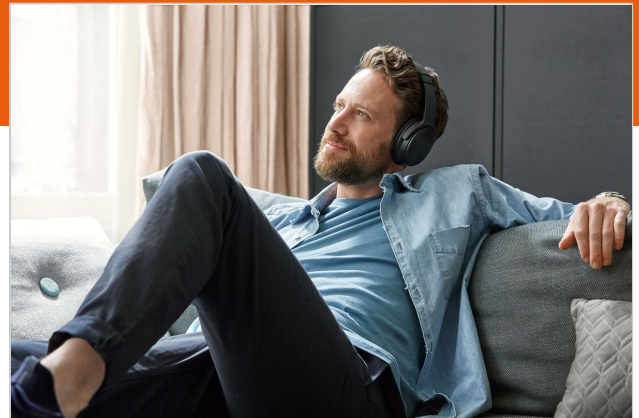

SAVA 1001 Smart AV Bluetooth transmitter/receiver

Numero dell'articolo (SKU) 8310073
Colore Metallo antracite

Benefici chiave

- Streaming audio HD via BT verso la tue cuffie o i tuoi dispositivi audio
- AptX Low Latency garantisce un'esperienza TV sincronizzata senza ritardi
- È possibile collegare 2 cuffie Bluetooth contemporaneamente

Adattatore Bluetooth per streaming audio. Adatto per segnali digitali e analogici. Adattatore Bluetooth per streaming audio

SAVA 1001 utilizza il Bluetooth per eseguire lo streaming audio dalla TV o dallo smartphone alle cuffie o all'apparecchiatura audio. Adatto per ingressi e uscite digitali e analogici. Fino a 8 dispositivi salvati nella memoria, 2 cuffie e un raggio d'azione Bluetooth fino a 15 metri.

Streaming musicale e audio

La tua TV o apparecchiatura audio non è dotata di una connessione Bluetooth? SAVA 1001 permette di eseguire lo streaming musicale dallo smartphone all'apparecchiatura audio. O di connettere la TV alle cuffie per un suono di alta qualità (modalità RX). Puoi collegare un massimo di due cuffie e il volume può essere controllato separatamente. Ascolta film e TV senza interruzioni. Esegui lo streaming audio dalla TV o dallo smartphone alle cuffie Bluetooth. Grazie all'aptX, AAC e alle connessioni audio digitali, puoi ascoltare film e musica ininterrottamente, senza ritardi o senza comprometterne la qualità. The Quality Signature (Garanzia di qualità) Quando acquisti uno dei prodotti SAVA di Vogel's, qualità e innovazione sono sempre garantite. Prodotti smart e sostenibili che offrono esattamente le funzionalità che cerchi. Grazie a "The Quality Signature" (Garanzia di qualità) di Vogel's potrai sempre contare su: affidabilità, design, innovazione e semplicità di utilizzo.